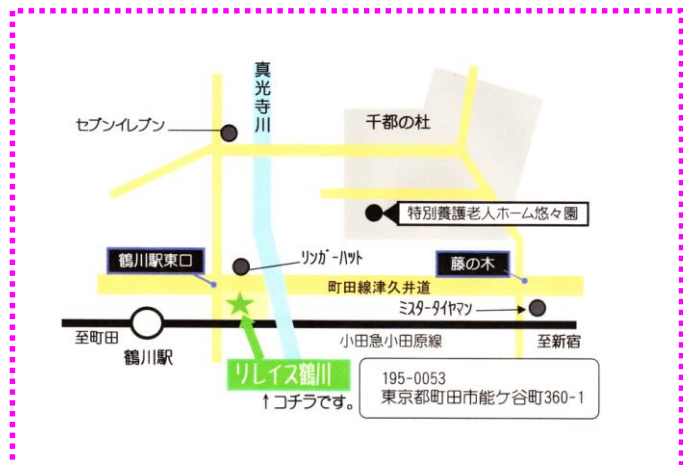

はなむすび

一緒に楽しみませんか？

- ♥お孫さんと一緒にご飯を食べませんか？
- ♥ご飯を食べながらいろいろな世代の人とお話しませんか？

♥月日：7月15日（水）

♥時間：午後4時～8時

♥場所：リレイス鶴川♥

♥住所：

〒195-0053

町田市能ヶ谷町360-1

（徒歩の場合）

鶴川駅北口改札より徒歩10分

♥東京家政学院大学人間福祉学科♥私たちが考えています！！

（問合せ先）042-737-7292

※協力機関（悠々会地域包括支援センター）

※お問合せの際、
はなむすびの会について・・・とお話ください。