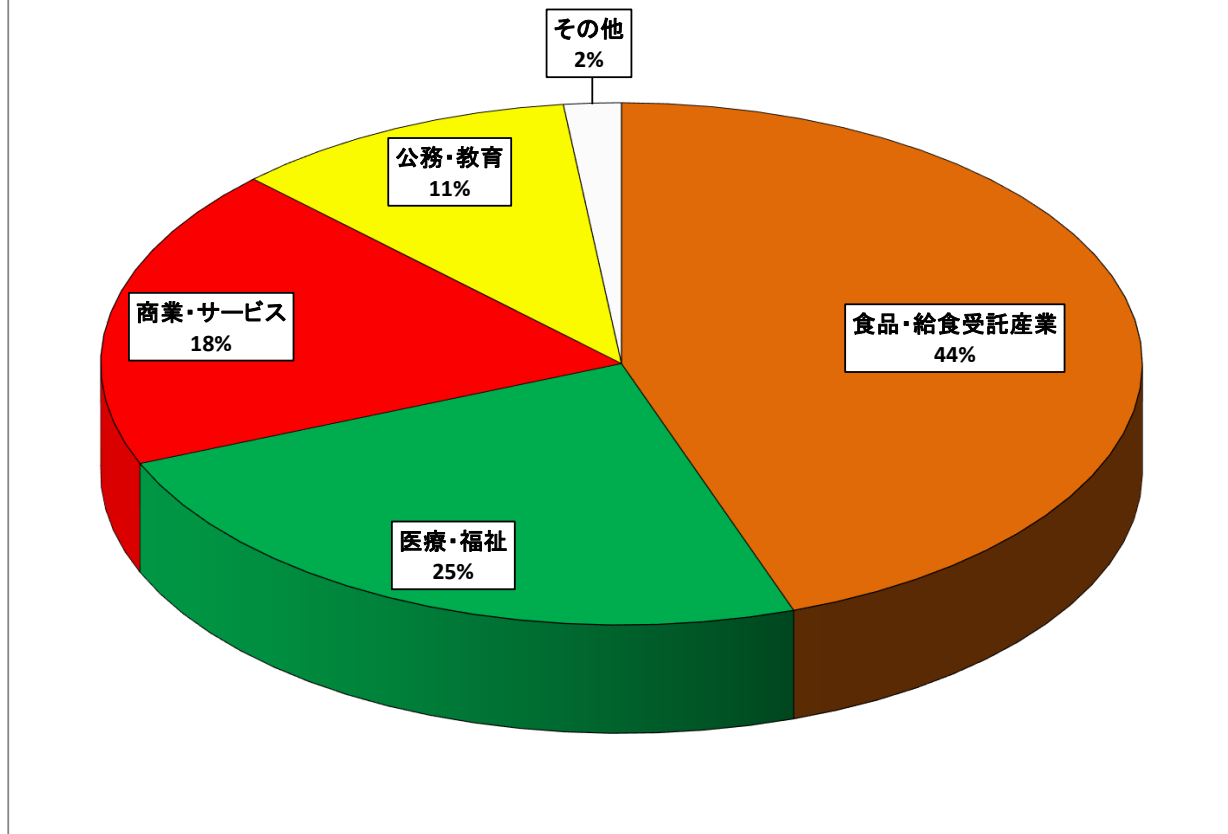

平成26年度卒 健康栄養学科

食品・給食受託: 日清医療食品(6)/エムサービス(5)/富士産業(5)/グリーンハウス(4)/メフォス(3)/西洋フード・コンパスグループ(3)/シダックス(2)/日本給食サービス(2)/叙々苑(2)/ポンパドウル(2)/イフスコヘルスケア/日京クリエイト/オリジン東秀/一富士フードサービス/レパスト(2)/ニチダン/パンプキンズコーポレーション/石本商事/アスモフードサービス/ベネミール/石井食品/なとり/ロック・フィールド/他