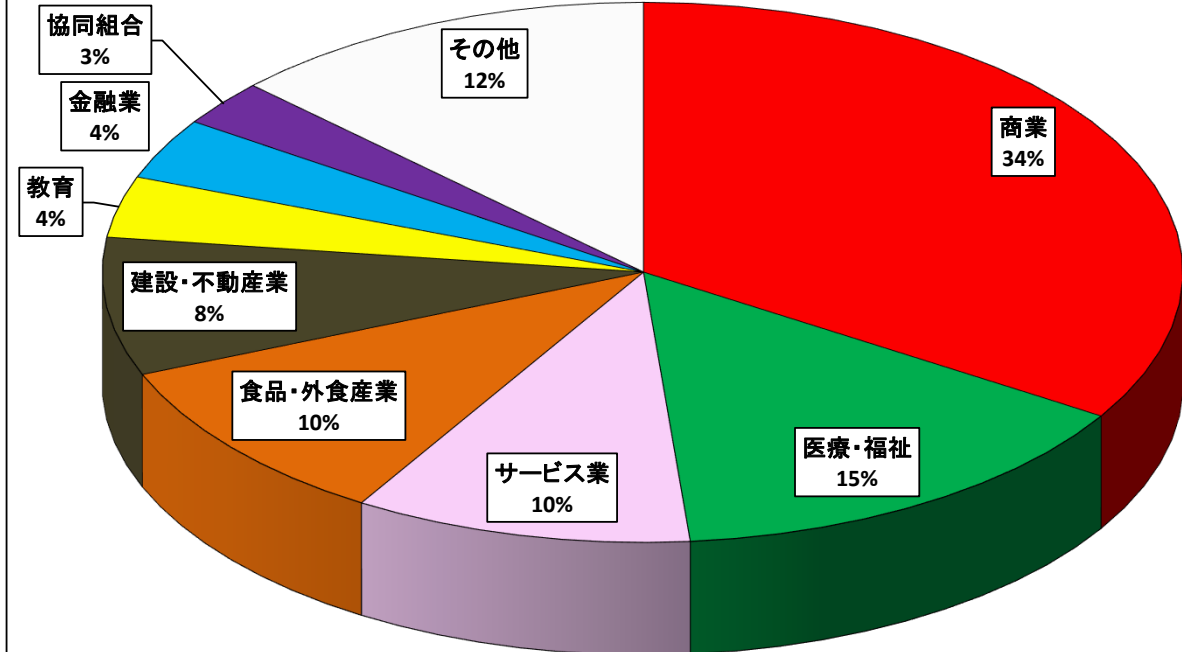

平成26年度卒 現代家政学科

商業: かねまつ(2)/エフ・ディ・シー・フレンズ(2)/三越伊勢丹フードサービス/コモディイイダ/ベルク/
イオンスーパーセンター/サマンサタバサジャパンリミテッド/玉屋/三鈴/イオンベーカーリー/クロスカンパニー/
美高商事/ファイブフォックス/ユナイテッドアローズ/サンドラッグ/P&Gマックスファクター/他

医療・福祉: 湖山医療福祉グループ/戸田中央医科グループ/佐々総合病院/医療法人社団海星会/
眞美会麻見江ホスピタル/新宿パークタワー歯科/木下の介護/東京海上日動サミュエル/
龍ヶ崎済生会病院/社会福祉法人敬愛会/社会福祉法人親愛会/日本デイケアセンター/他