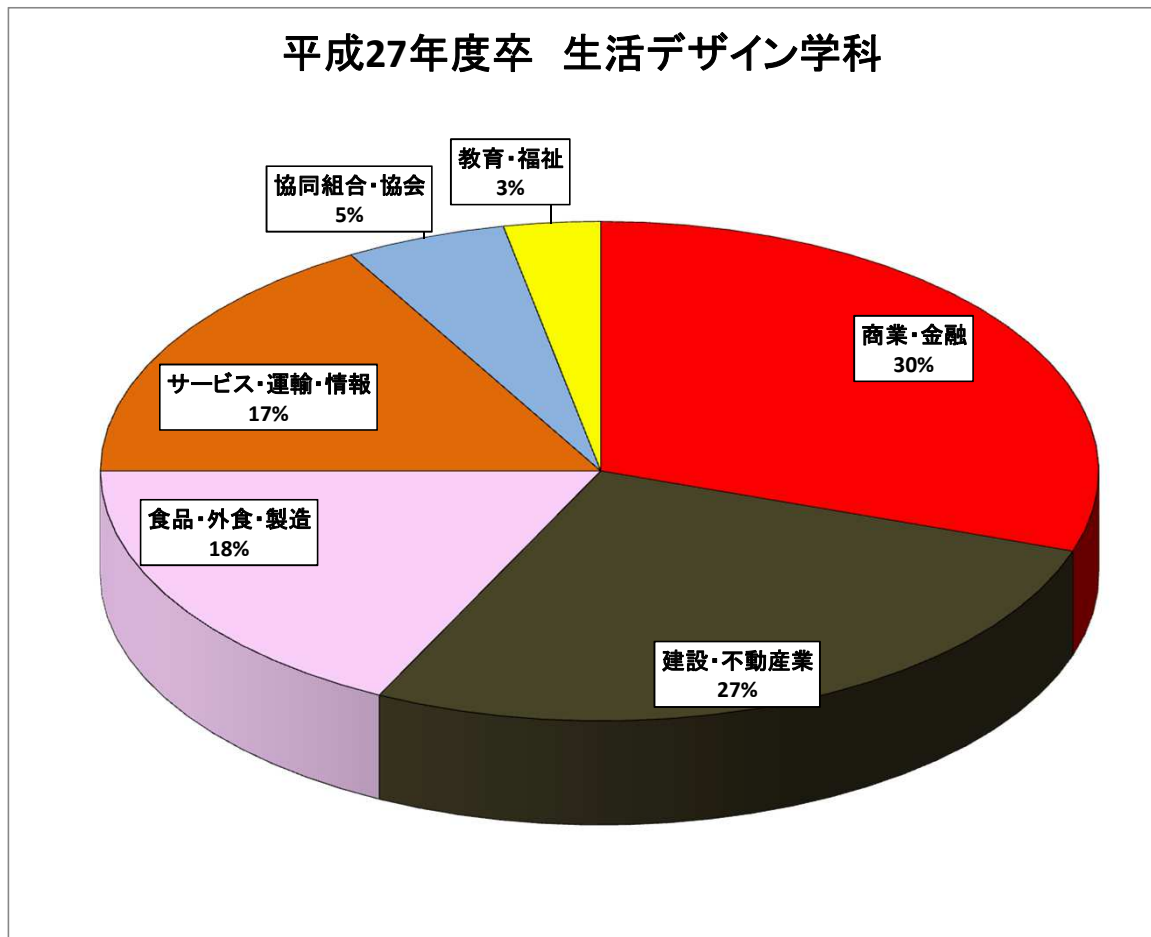

平成27年度卒 生活デザイン学科

商業・金融:

セブン・イレブン・ジャパン/ビックカメラ/AOKI ORIHICAカンパニー/フランドル/ニューヨーカー/ドン・キホーテ/ダイアナ/スーパーアルプス/シャノール/ジュー/三和/コーセー/クリエイトエス・ディー/オンワード樫山/江戸小町/サミット/オン・ザ・プラネット/イワイ/アリシア/NHC/マザウエイズ/プレミアムウォーター/コンフェックス/NAO-ART/イケヤ・ジャパン/ワールドストアパートナーズ/新生銀行/横浜中央信用組合/アインファーマシース