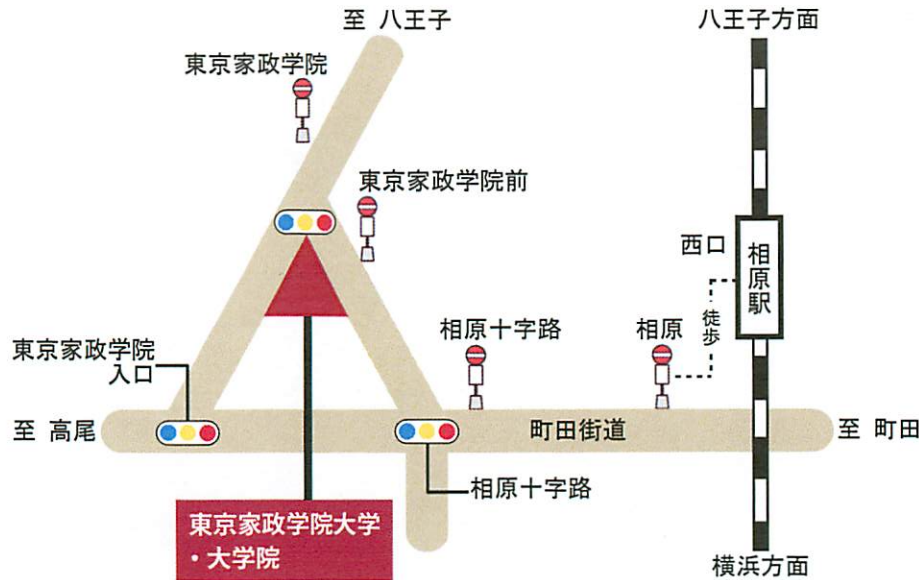

東京家政学院大学 KVA祭開催に伴う 町田キャンパスの交通経路とバス時刻表

- JR横浜線「相原駅」下車（西口へ）
バス停「相原」～「東京家政学院」行 約9分
「東京家政学院前」下車
- JR横浜線「相原駅」下車（西口へ）
バス停「相原」～「大戸」行、または、「法政大学」行
「相原十字路」下車 徒歩約10分
- 京王高尾線「めじろ台駅」下車
バス「めじろ台駅」（4番）～「東京家政学院」行 約13分
「東京家政学院」下車
- JR中央線「八王子駅」下車（南口へ）
バス「八王子駅南口」（7番）～「東京家政学院」行 約28分
「東京家政学院」下車

(注) ●は、「相原～東京家政学院大学」直行の増発便です。
▲は、根岸経由のため「東京家政学院前」では乗降できません。
14:30～17:00(赤枠)には定期便・増発便のほかピストン輸送があります。

11月15日(日)									
神奈中バス					京王バス				
東京家政学院 行		時刻	東京家政学院 発		東京家政学院 行		時刻	東京家政学院 発	
相原発	相原行		相原行	橋本駅前	八王子駅南口発	めじろ台駅発		めじろ台駅行	八王子駅南口行
		7					7		
	45 30	8					47		
	9:00～12:00 ピストン輸送	9					26	03 42	
		10					● 52 42 32 22 07	23 58	10 37
		11					● 55 25 ● 58 48 38 22 05	● 14 44 54	03 30 58
45 30 15 00		12	00 15 30 45				● 32 ● 58 48 38 18 01	● 17 24 34 54	33
45 30 15 00		13	00 15 30 45				40 07 ● 58 38 22	● 04 14 38 54	08 43
45 30 15 00		14	00 15 30 45				50 15 ● 58 48 38 18 07	● 14 24 34 44 54	18 53
45 30 15 00		15	00 15 30 45				27 ● 58 48 38 18 07	● 04 14 24 40 54	28
30 15 00		16	00 15 30 45					● 04 14 24 32 40 54 59	03 37
30 00		17	00 15 30 45				37 00 ● 58 38 18	● 04 14 28 41 54	12 47
		18	00 20 40				45 10	12	
		19	00 30				40 15	40 00	
		20	00				55 30 07	58 18	

(注) 当日は、すべて真米経由の臨時バスで運行します。(根岸は通りません。)
9:00～12:00(赤枠)、14:30～17:00(赤枠)はピストン輸送があります。