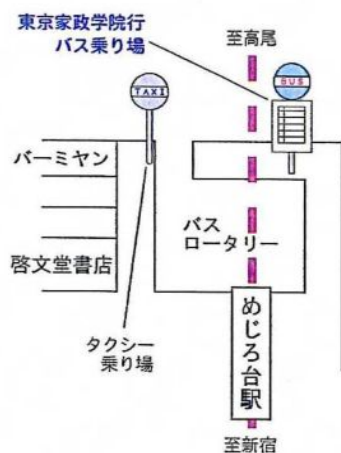

町田キャンパスへのバス乗り場案内

京王高尾線 めじろ台駅