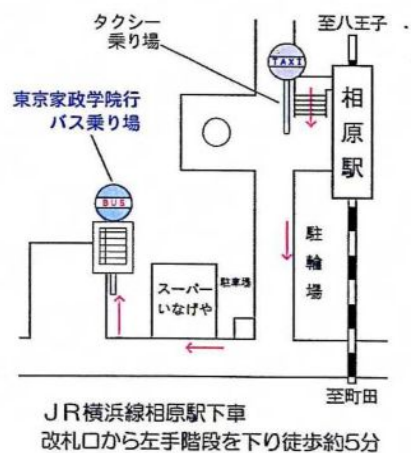

JR 横浜線 相原駅

JR横浜線相原駅下車
改札口から左手階段を下り徒歩約5分