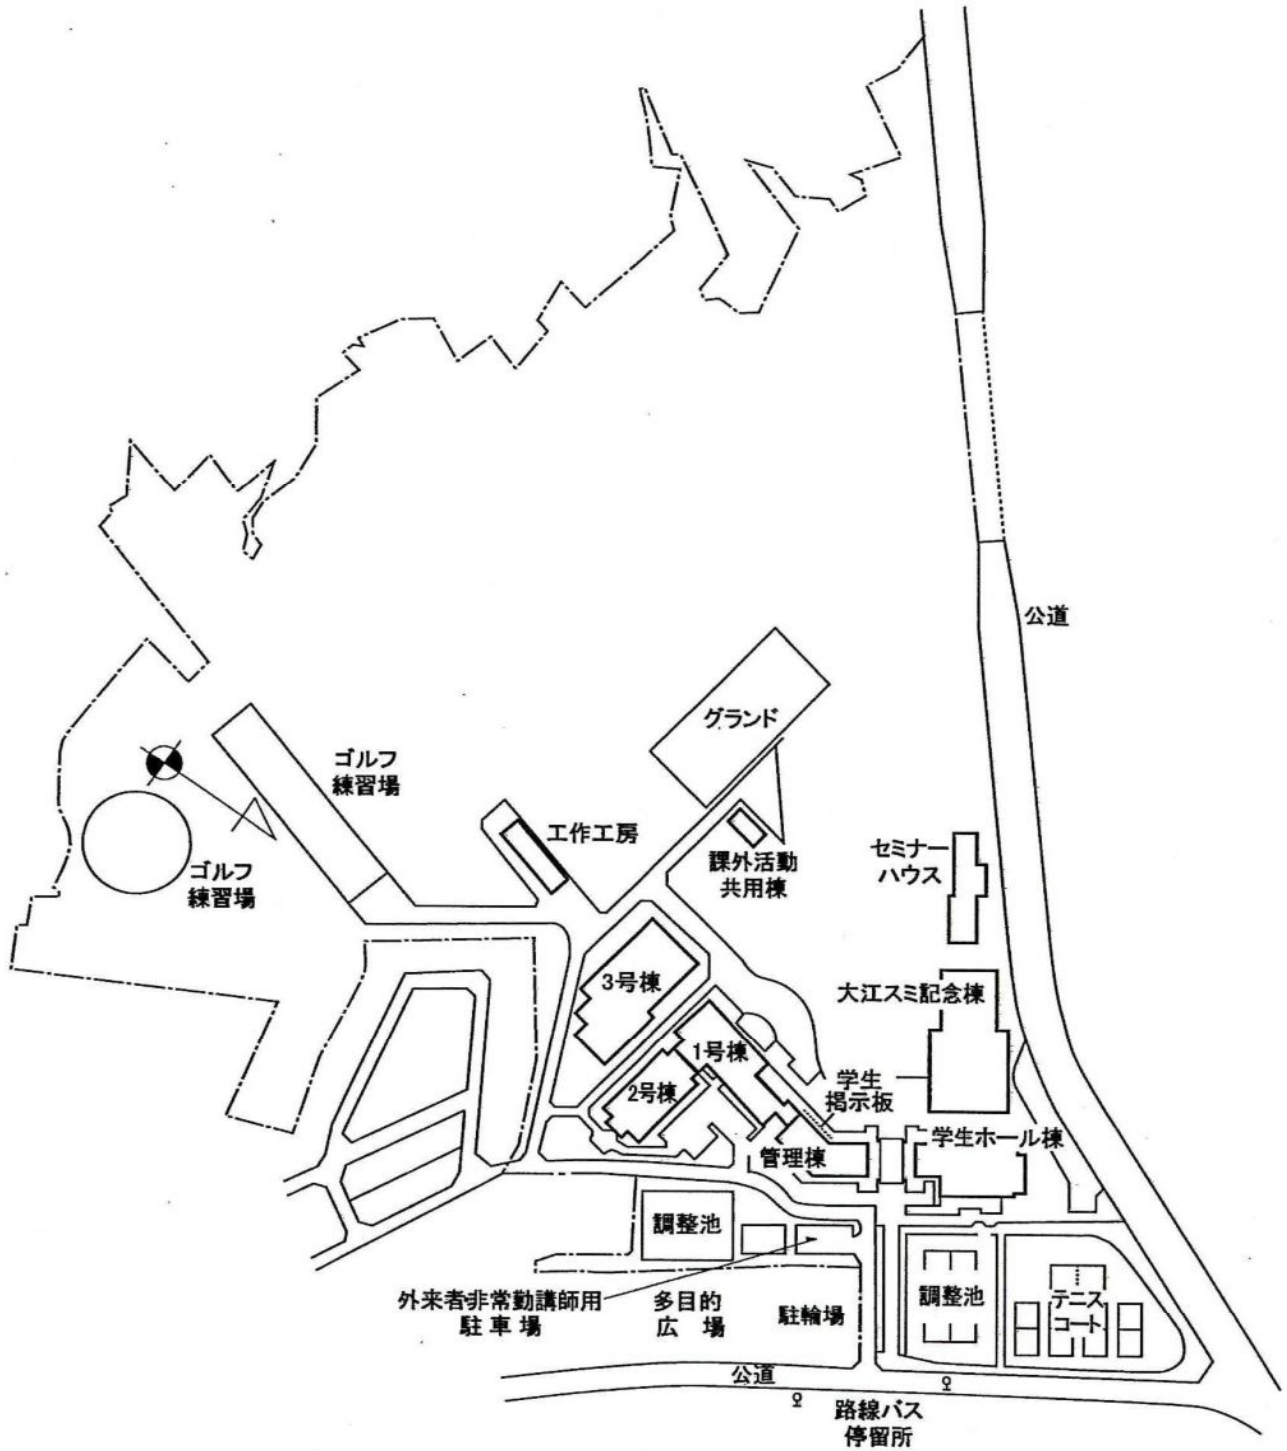

町田キャンパス建物配置図