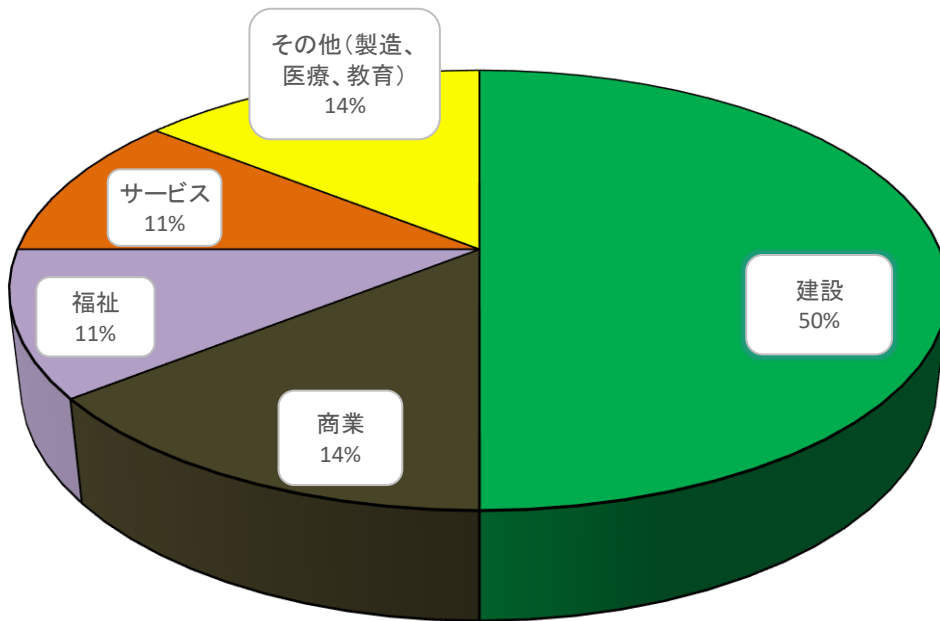

## 令和3年度卒 生活デザイン学科