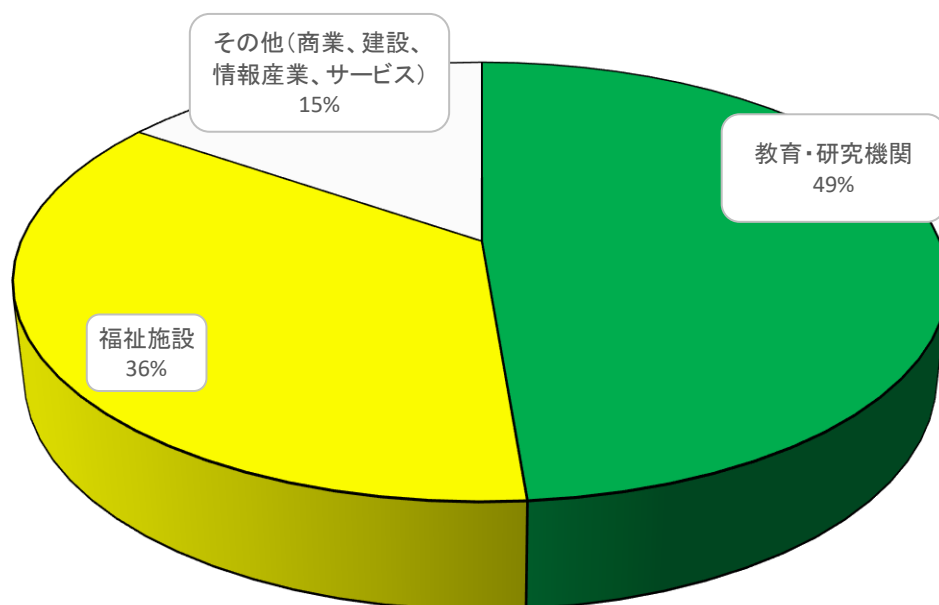

令和4年度卒 児童学科

教育・研究機関

金鷲有明学園/大望学園 西妻沼幼稚園/高塚わかば学園 高塚わかば幼稚園/東京内野学園 東京ゆりかご幼稚園 /中島学園 認定こども園きそ幼稚園/馬場学園 足立つばめ幼稚園/水谷学園 みずたに幼稚園/神奈川県教育委員会/相模原市教育委員会/東京都教育委員会/横浜市教育委員会/フロンティアリンク

福祉施設

愛光学舎 愛光大和田保育園ちいさなおうち/学研ココファン・ナーサリー Gakkenこどもえん 八王子北館/神奈川県匡済会 寿福祉センター保育所/キーホームズ ほめてこ羽村教室/菊清会 幼保連携型認定こども園 橋本りんごこども園/共生会 伊豆長岡学園/久遠園 第二福澤保育センター/国立療育センター 児童はったつ支援室まるソラ/こどもの森/調布白雲福祉会 パイオニア キッズちょうふ園/どろんこ会 つつじヶ丘どろんこ保育園/マミーズエンジェル 上池台保育園/ライクキッズ にじいろ保育園