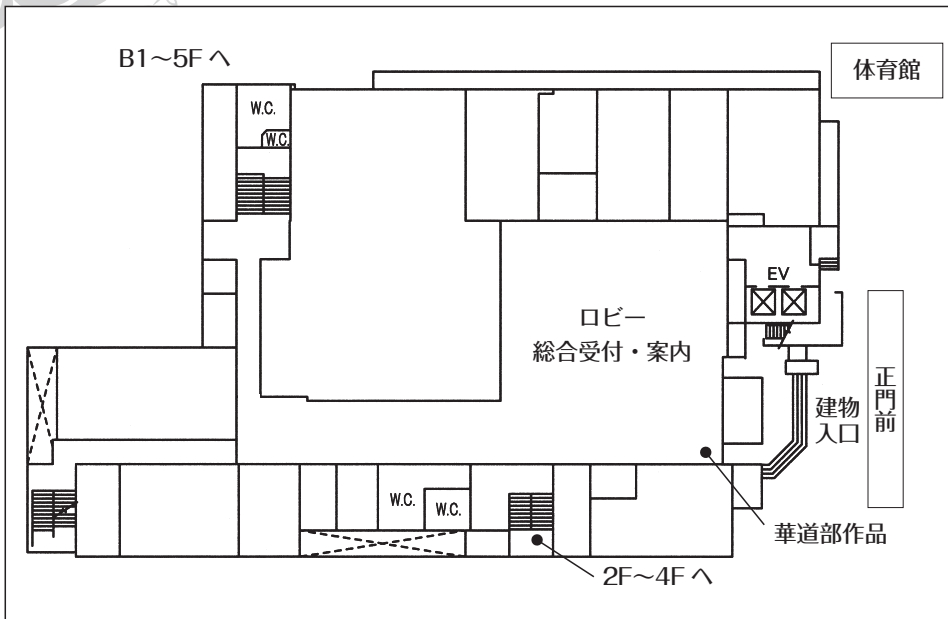

 本学では、警備員が常駐しております。ローズ祭期間中も定期的に構内を巡回しております。不審なものを見かけましたら、正門脇の警備員室、または、1 階事務局長の職員までお声掛けください。

<企画展示紹介 凡例>

教室名	企画・展示名 (団体名)
イメージ画像	

1 階

正門前 浮かんでいるお菓子をすくいあげよう
～スーパーボールすくい～
〔ローズ祭実行委員〕

浮かんでいるお菓子もすくいあげよう

正門前 わくわくドキドキ！
～お菓子のつり堀～
〔ローズ祭実行委員〕