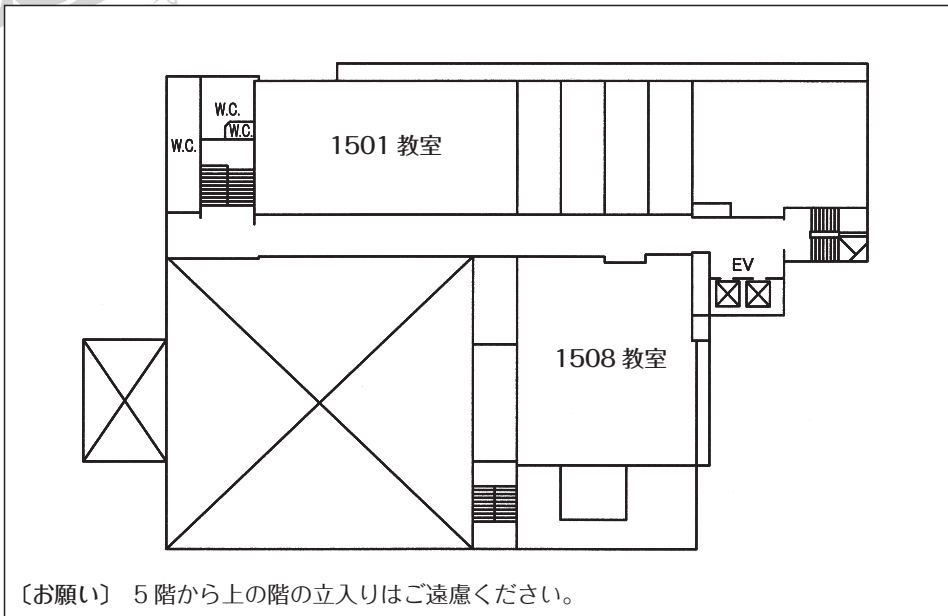

吹奏楽部演奏

14:30 ~ 15:30

景品をつかみ取れ! ビンゴ大会

ステージ **吹奏楽部演奏**
(吹奏楽部)

ステージ **景品をつかみ取れ!**
ビンゴ大会
(ローズ祭実行委員)

5 階

1501 ワークショップと作品販売
〔Chouette〕

ジュエット
Chouette