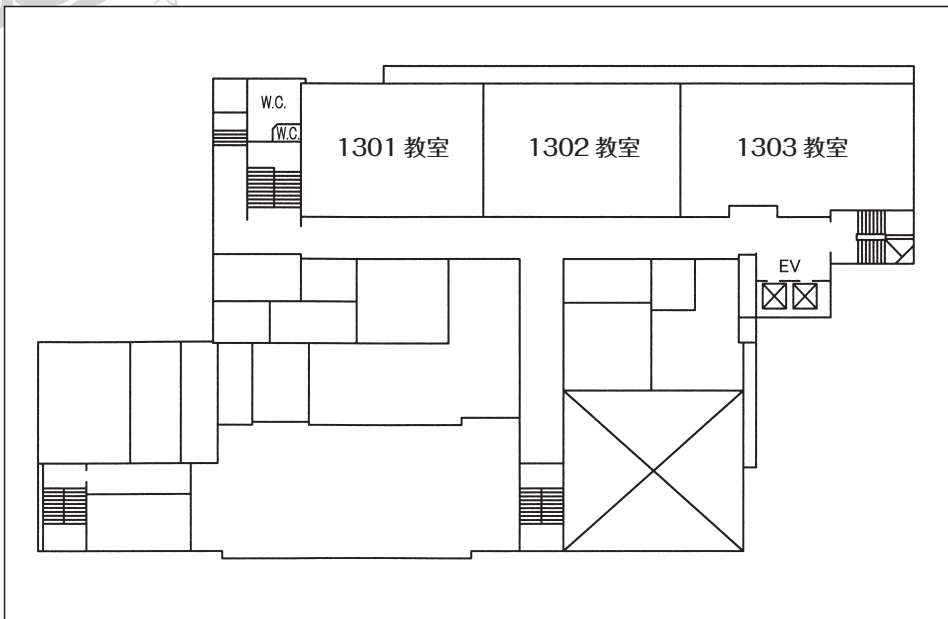

この本、探してください。

三番町図書館
 開館時間 10-15時

2階

1216 学生ラウンジ
 自由休けいスペース
 ♪各種飲料あります♪

3 階

1301 雨中の茶会
〔裏千家茶道部〕

裏千家茶道部
お茶とお菓子をご用意してお待ちしております

1302 やさしい米粉パン
〔実践応用栄養学研究室 (人間栄養学科)〕