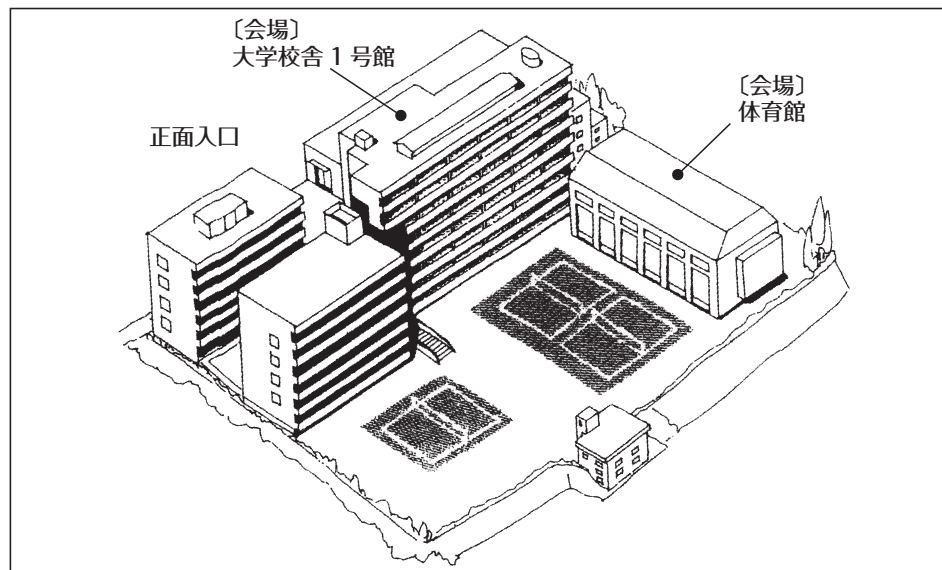

本年 1 月に活動を開始した学生広報スタッフ Roses の名付け親は、学生達自身です。本学の校章もバラの花をモチーフにしたもので、本学とバラの花は切っても切れない縁があります。そのような思いが、学生広報スタッフにも根付いているのでしょう。

今年のテーマに出てくるキーワードは、「チートデイ」。まだ制限はあるけれど、今日の日を思いっきり楽しめる日にしよう、という学生達の思いが込められています。

千代田三番町キャンパスの近隣もコロナ禍で賑わいを失っていましたが、最近、おしゃれなりサイクルショップに立ち寄る機会がありました。店主の方と話をする中で、以前、本学の図書館を親子で利用くださっていたとお聞きしました。「またぜひどうぞ。」とお誘いする声が入りました。

ローズ祭に対して、近隣の多くの企業やお店の方がご支援くださっています。学生達の、未熟ながらも精一杯の活動を応援してくださる皆様に感謝申し上げます。

今日は、学生たちと一緒に、ローズ祭を心ゆくまでお楽しみください。

《キャンパスマップ》

お願い

 本学では、普段より構内全面禁煙です。このことは喫煙者・非喫煙者に関わらず、様々な健康被害を防止することが目的です。また、千代田区では道路上での喫煙を禁止および路上以外の公共の場所において歩きタバコをしないよう努める義務があります。ご協力をお願い致します。