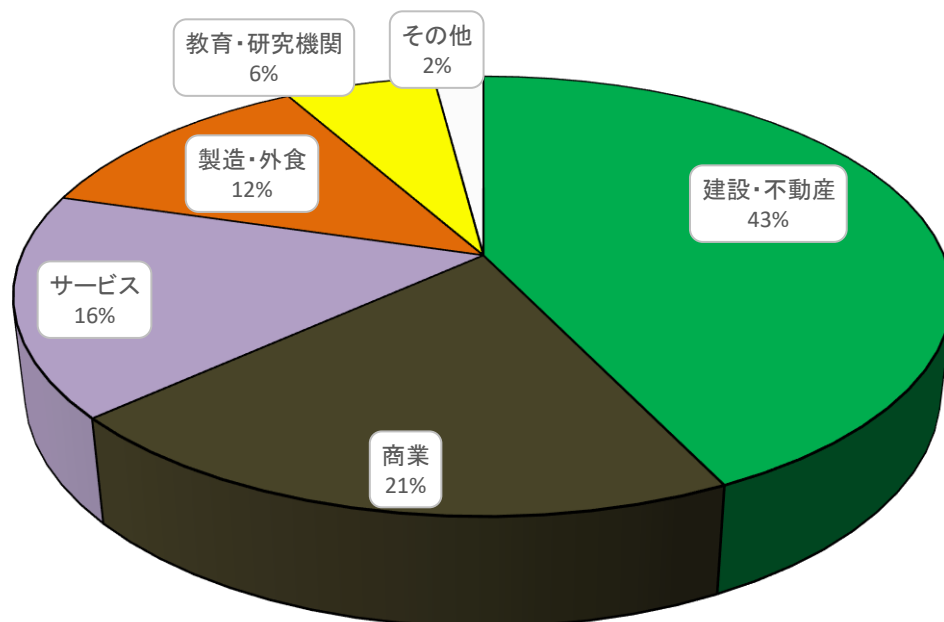

## 令和元年度卒 生活デザイン学科