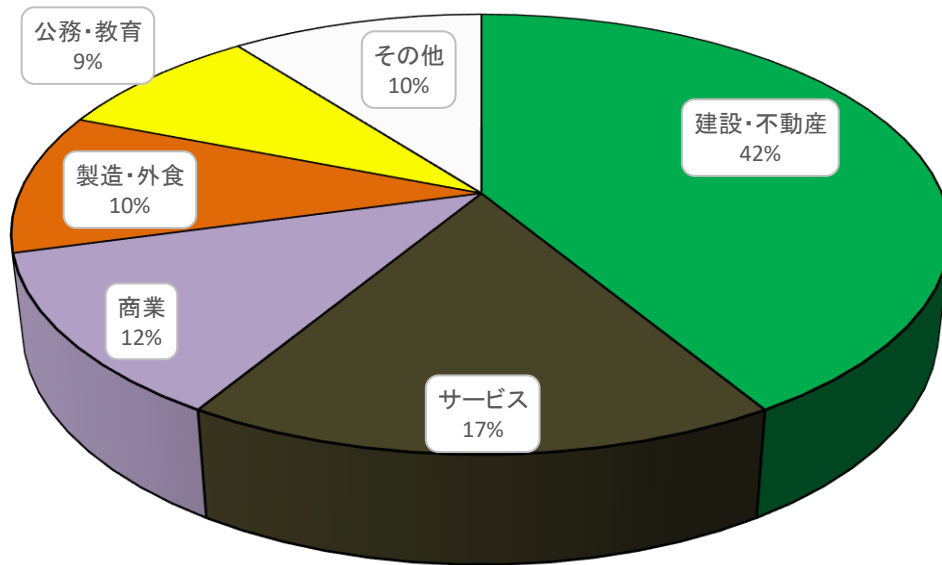

## 令和2年度卒 生活デザイン学科