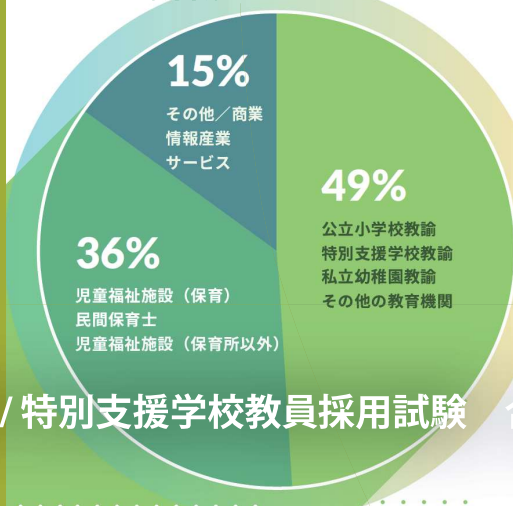

## 大学オープンキャンパス

9/17(日)

卒業生との交流会を企画中!

## 児童学科「森のようちえん」 創立10周年記念イベント

11/3(金・祝日)

「子ども」と「森林」の専門家を招いたシンポジウム等を開催予定!

## KVA祭コラボ大学オープンキャンパス

11/11(土)

大学祭、児童学科ホームカミングデー、  
有識者による特別講演会を同時開催!

東京家政学院大学 児童学科  
令和4年度 就職状況  
就職率 97.5%

小学校/特別支援学校教員採用試験 合格率100%

※一部、事前予約制のものがあります。  
詳細については、開催が近くなりましたら  
大学ホームページにてご案内いたします。

東京家政学院大学ホームページは、  
下記のQRコードからお進みください。