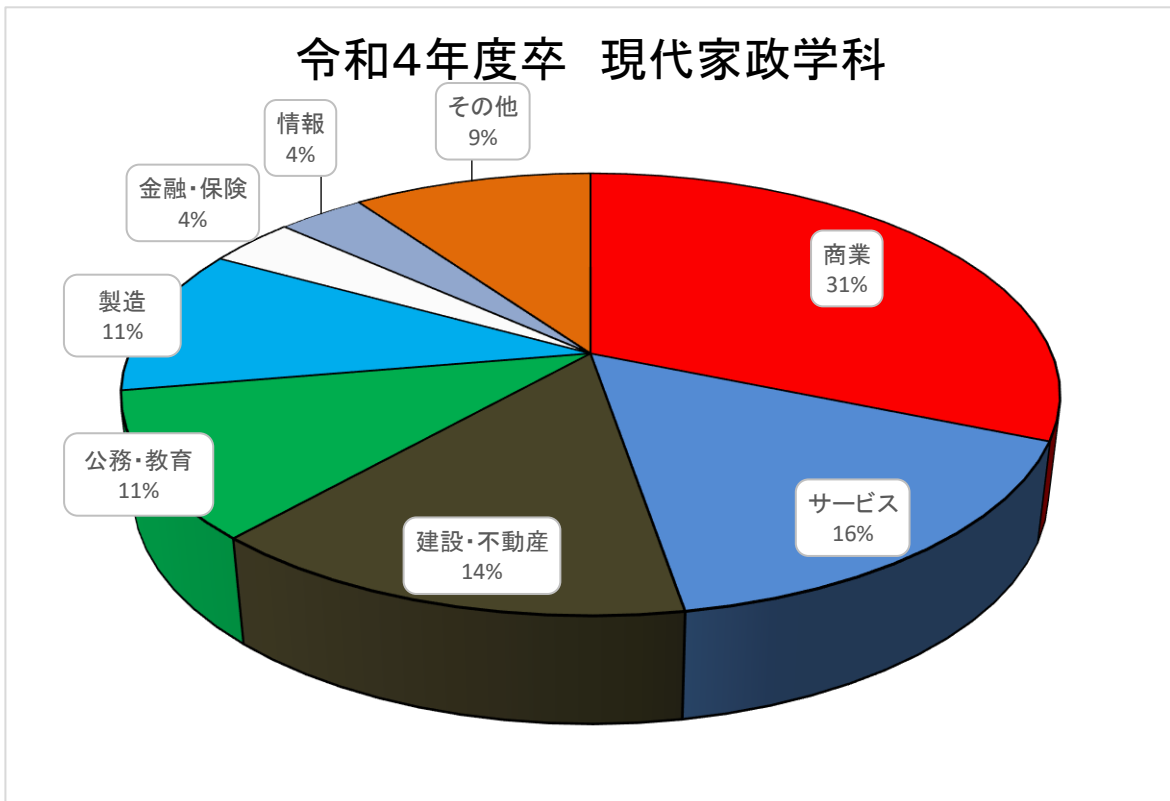

令和4年度卒 現代家政学科

商業

KUBE/NHC/OWNDAYS/SKY Group/TSI/アインホールディングス/イオンリテール/イング/オーケー/オオゼキ/カッシーナ・イクスシー/キャメル珈琲/コンプレックス・ビズ・インターナショナル/サミット/サンドラッグ/ステラグループ/セントラルフルーツ/ダイエー/チュチュアンナ/テルヤ電機/トヨタカローラ南茨城/トヨタレンタリース神奈川/日栄インテック/ニップコーポレーション/橋本総業/ハニーズホールディングス/パル/ファーイーストカンパニー/プレミアムウォーター/ベルパーク/マナトレーディング/リアース/良品計画/リンツ&シュプルングリージャパン