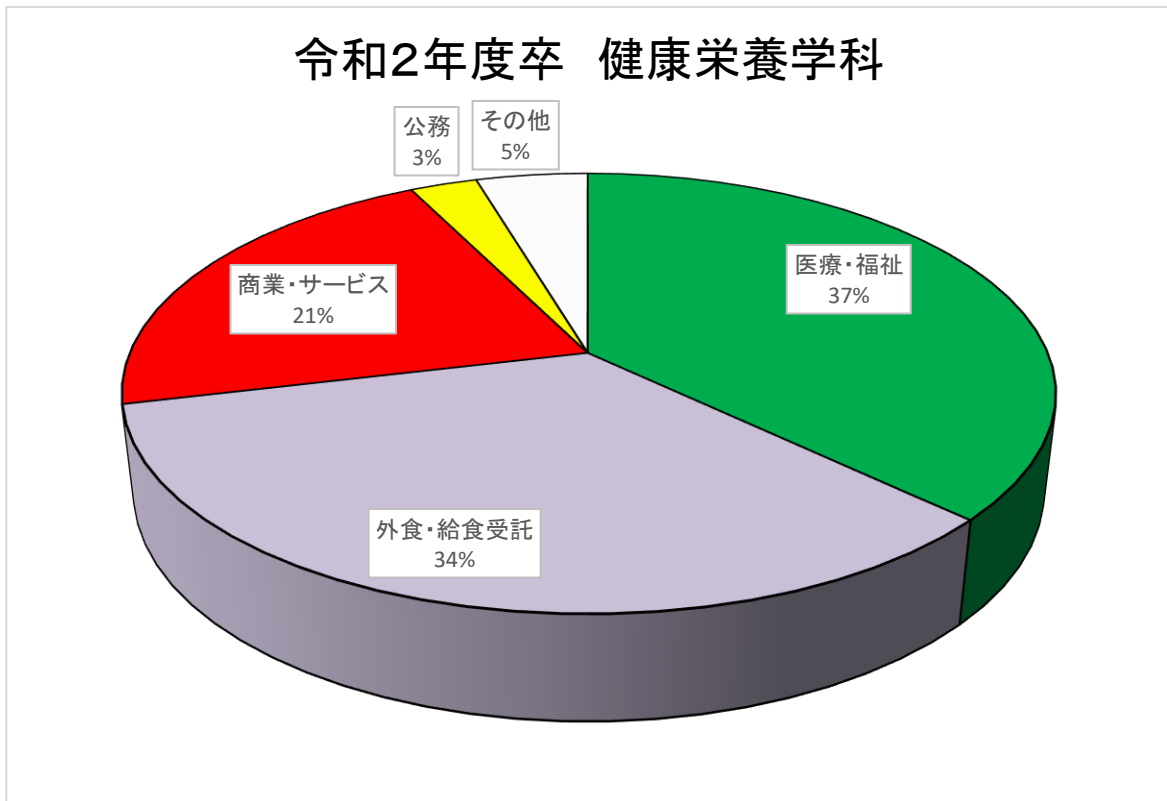

令和2年度卒 健康栄養学科

医療・福祉

global bridge HOLDINGS/global child care/IMSグループ明理会 春日部中央総合病院 /IMSグループ明理会 行徳総合病院/アイگران/嘉徳会かんクリニック リウマチ・整形外科/協友会 船橋総合病院/栗林歯科医院/光生会 平川病院/興生会 相模台病院/国立病院機構 神奈川病院/湖星会 特別養護老人ホームラスール金沢文庫/こどもの森/スマイルプラス 宇田川歯科医院/清心福祉会 わらべみどり保育園 /せたがや仙川クリニック/草萌学舎 玉川保育園/立野みどり福祉会/たぼ歯科医院 幸誠会/ちとせ交友会 東日本地区/鉄蕉会 亀田総合病院/照桑福祉会 ルンビニーみらい保育園/東京児童協会 船堀中央保育園 /東京都済生会向島病院/どろんこ会 草加松原どろんこ保育園/中山会 八王子消化器病院 /流山中央福祉会 江東区塩浜保育園/なないろ/日本赤十字社 さいたま赤十字病院/久盛会 生寿園/百葉の会 湖山リハビリテーション病院/大和会 特別養護老人ホーム愛生苑/愛友会 上尾中央総合病院 /ユーカリ福祉会 神地保育園/ユーカリ福祉会 たかすな保育園/ユニマツ リタイアメント・コミュニティ/ユニメディコ/芳美会 花の木保育園

外食・給食受託

LEOC/魚国総本社/エームサービス/カスタマーズディライト/グリーンハウス/日清医療食品/ハーベスト/葉隠勇進/富士産業/ベネミール/メフォス

商業・サービス

HOW TO DO/アイングループ/アインホールディングス/アビック/ウエルシア薬局/クオール/くすりの福太郎/クリエイトエス・ディー/ココカラファインヘルスケア/シダックス/総合警備保障/タイヘイトモズ/南山堂/横浜ヘルシー/ベルシステム24/マツモトキヨシホールディングス

公務

千葉市/江戸川保健所

その他

エヌエルプラス/ギンビス/クラシエ製薬/経営管理センター/東京あおば農業協同組合(JA東京あおば)

就職希望者 109名 / 就職者 108名 就職率 99.1%