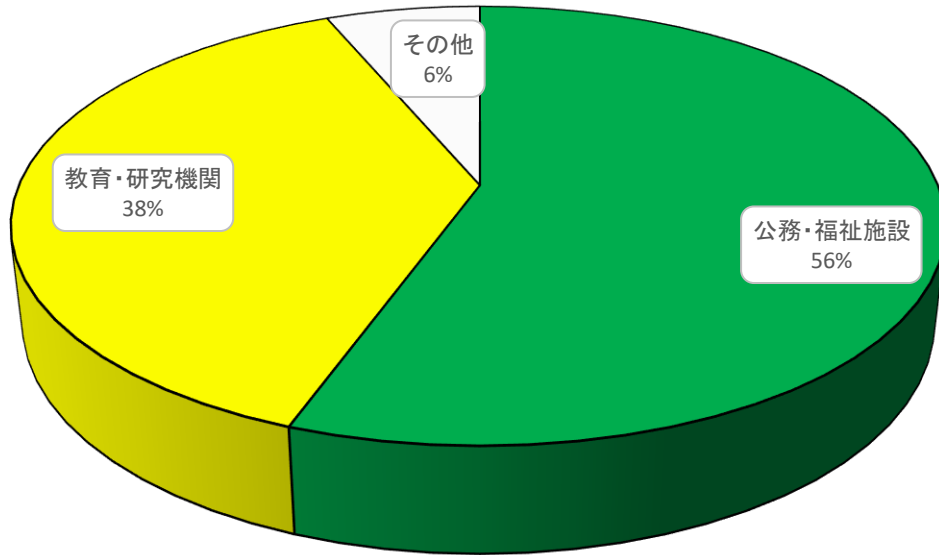

令和2年度卒 児童学科

公務・福祉施設

愛恵会乳児院/アソシエ・インターナショナル/学研ココファン・ナーサリー/久慈福松会 久慈保育園/国立保育会 宮前おおぞら保育園/グローバルキッズ グローバルキッズ西池袋園/慶祥会 のぞみ保育園/厚生館福祉会 烏山翼保育園/興善会 子供の家 愛育保育園/小平市役所/こどもの森/相模原市/ショウ企画 東神奈川ひかり保育園/新生会 もみの木保育園/杉の子保育会 烏山杉の子保育園/砂町友愛園 児童養護施設/龍美 南つくし野保育園/至誠学舎立川 代々木至誠こども園/東京山手マリヤ会 山手こひつじ保育園/日本赤十字社東京都支部 赤十字子供の家/福祉心話会/ベネッセスタイルケア 登戸保育園/ポピンズ ポピンズナーサリースクールあざみ野/町田市役所/町田市学童保育クラブの会 どんろん子学童保育クラブ/妙泉会/友愛福祉会 おおわだ保育園 世田谷豪徳寺/六路園 調布学園 他

教育・研究機関

岩本学園 認定こども園南大野幼稚園/宇喜田幼稚園/尾崎學院 銀嶺幼稚園/石神井南幼稚園/松徳学園 認定こども園みころも学園/荘司学園 西三田幼稚園/高野学園 府中わかば幼稚園/たけお学園 町田ひまわり幼稚園/竹ノ内学園 東平幼稚園/田中学園 日野ひかり幼稚園/東京音楽学院 長沼幼稚園/中田学園 府中天神町幼稚園/新渡戸文化子ども園/根岸八幡神社 根岸幼稚園/はちす学園 伊勢原立正幼稚園/義澄学園 認定こども園 相模野幼稚園/神奈川県教育委員会/相模原市教育委員会/東京都教育委員会

その他

IMSグループ(板橋中央総合病院グループ) 鶴川サナトリウム病院/ティーガイア/溝呂木工務店 他

就職希望者 63名 / 就職者 63名 就職率 100%