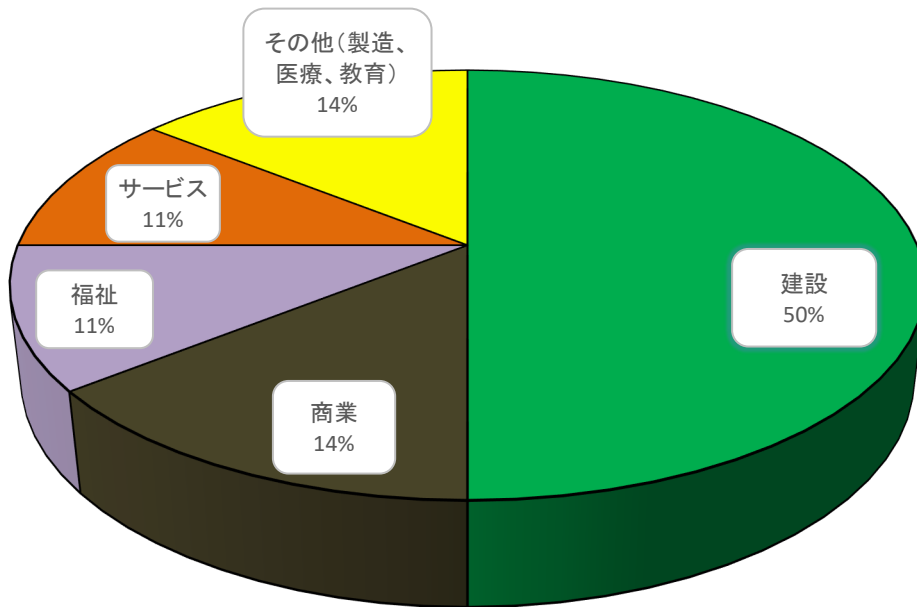

令和3年度卒 生活デザイン学科

建設

TSUCHIYA/エムズ・アーキテクト/サポート/住居時間/大和ハウス工業/タマホーム/長谷工
コーポレーション/パナソニックホームズ多摩/ホームテック/美都住販/ランドスケープ/連設計

商業

京王アートマン/トーエイ工業/トライアルカンパニー/野村鋼機

福祉

木下の介護/ピーエムエー/大和会

サービス

UTコンストラクション/グリーンショップ/マーキュリー

その他(製造、医療、教育)

小田原紙器工業/茂圭会 西国分寺駅前たけのこ歯科/川崎市教育委員会/千葉県教育庁

就職希望者 29名 / 就職者 28名 就職率 96.6%