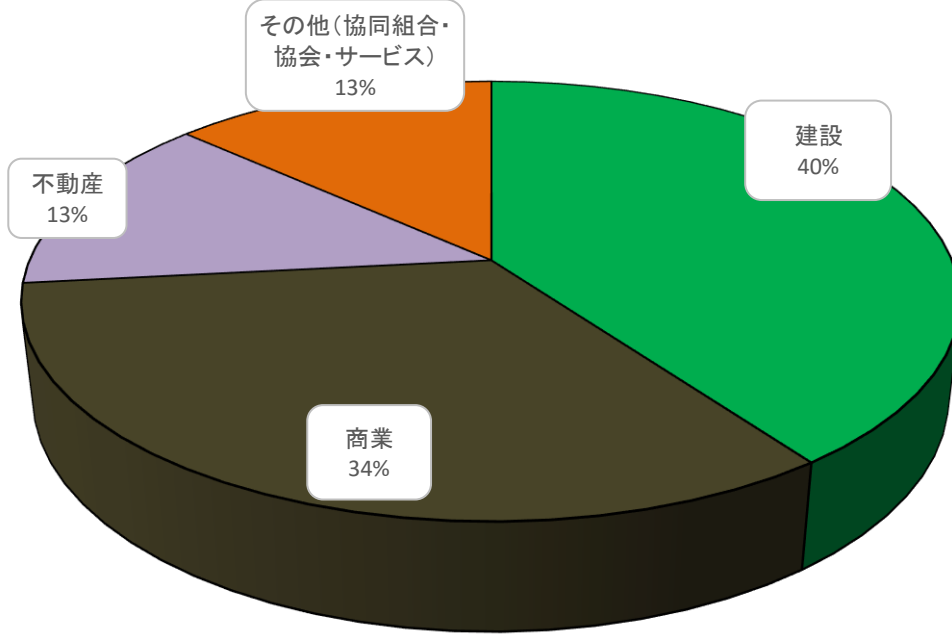

令和4年度卒 生活デザイン学科

建設

池下設計/スペースラボ/住友林業/タクトホーム/ナテックス/三越伊勢丹プロパティ・デザイン

商業

アマギ/大創産業/パル/モリタ電器

不動産

TaiGAホールディングス/野沢園

その他(協同組合・協会・サービス)

三浦市農業協同組合/ワールドトラベル

就職希望者 17名 / 就職者 15名 就職率 88.2%