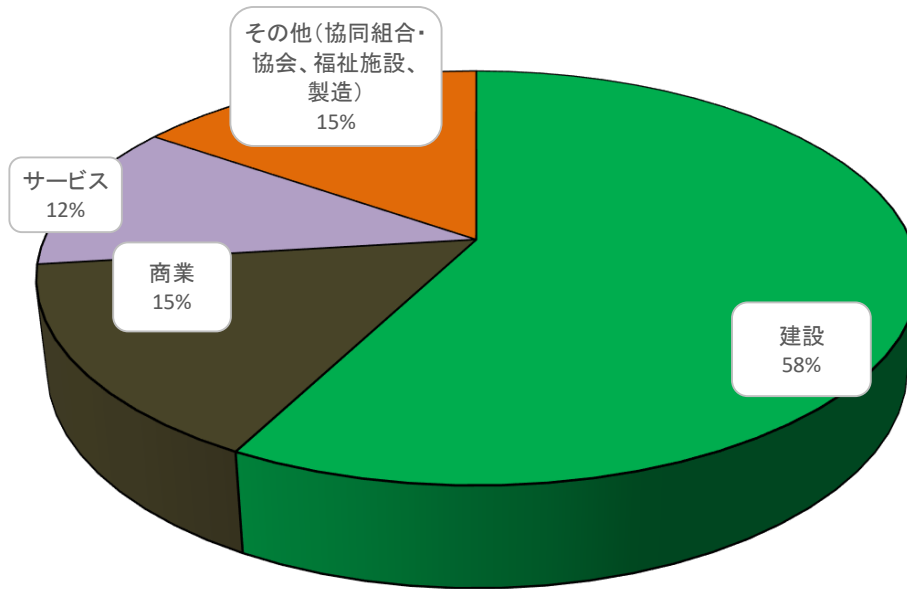

令和5年度卒 生活デザイン学科

建設

AQ Group/池下設計/エムズ/工藤建設/斉藤林業/住宅情報館/住友林業/積水ハウス/テクノアーク/トヨタホーム東京/ナテックス/日本ハウスホールディングス/フレッシュハウス/ミサワホーム/メルディア

商業

さが美グループホールディングス/はるやま商事/パナソニックハウジングソリューションズ

サービス

富士急ハイランド/フルーア

その他(製造、協同組合・協会、福祉施設)

キュート販売/クレイン農業協同組合/ニチイ学館

就職希望者 28名 / 就職者 26名 就職率 92.8%