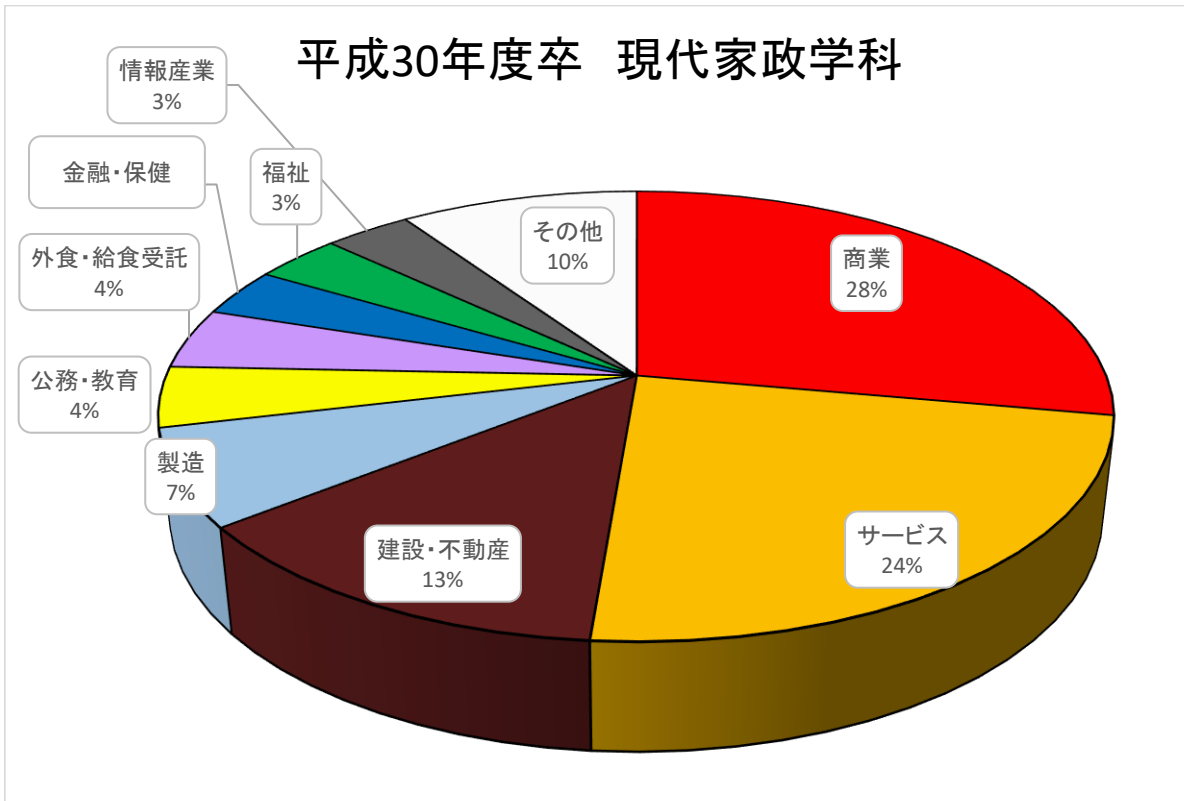

平成30年度卒 現代家政学科

商業

イシカワ/加藤産商/サイサン/千代田組/茂木トヨー住器/イトヨーカ堂/いなげや/カインズ/東急ストア/ファミリーマート/ミニストップ/coen/ワールドストアパートナーズ/アインファーマシーズ/青木フルーツホールディングス/アダストリア/ウィゴー/ウェアデプト/エフ・ディ・シー・フレンズ/カレルチャペック/キャン/京橋千疋屋/甲信マツダ/こだわりや/コネクシオ/サマンサタバサジャパンリミテッド/資生堂ジャパン/ソフィーナビューティーカウンセリング/ドラッグストア スマイル/ラッシュジャパン/レリアン