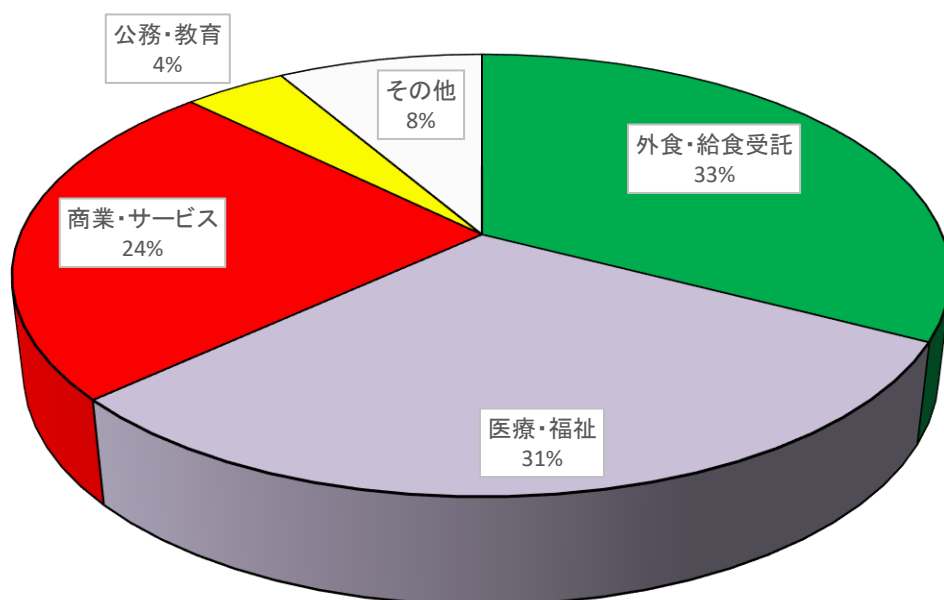

令和元年度卒 健康栄養学科

外食・給食受託

LEOC/ウェルネスダイニング/エームサービス/グリーンハウス/シダックス/ニッコトラスト/日清医療食品/ハーベスト/富士産業/ベネミール/ポッカクリエイト/葉隠勇進/ラ・パスレル

医療・福祉

IMSグループ 佐原リハビリテーション/IMSグループ 明理会 行徳総合病院/明理会 イムス富士見総合病院/IMSグループ/SOMPOケア/アイ・エス・シー/あおばクリニック/アドバンストメディカルケア/いとう歯科クリニック/茨城県厚生農業協同組合連合会 土浦協同病院/親の家/救世軍ブース記念病院/国立保育会/こどもの森/至誠学舎立川 成育しせい保育園/伸こう福祉会/スクルドアンドカンパニー/正明会 山田記念病院/成仁/天宣会 北柏リハビリ総合病院/東京児童協会/独立行政法人国立病院機構 宇都宮病院/日京クリエイト/博栄会 赤羽中央総合病院/福音寮 みんなのおうち保育園/ポピンズ/モード・プランニング・ジャパン 雲母保育園/若竹大寿会

商業・サービス

ABC Cooking Studio/ICE FACTORY PIPI/IDOM/アイリスファーマ/アインファーマシーズ/エフケイ/エフピコチューパ/共立メンテナンス/ココカラファイン ヘルスケア/ココカラファイン/セントラヴィ/トモズ/ハイ・スタンダード/ピノキオ薬局/平沢商会/フードリンク/富士薬品/プロラボホールディングス/マツモトキヨシホールディングス/マルイチ産商

公務・教育

埼玉県/児童育成協会/富山市/防衛省 航空自衛隊

その他

味の素AGF/伊藤園/キューピータマゴ/住友不動産販売/タイヘイ/フジフーズ/プレ・ドゥ・ポブル/レーベンコミュニティ

就職希望者 96名 / 就職者 95名 就職率 99%