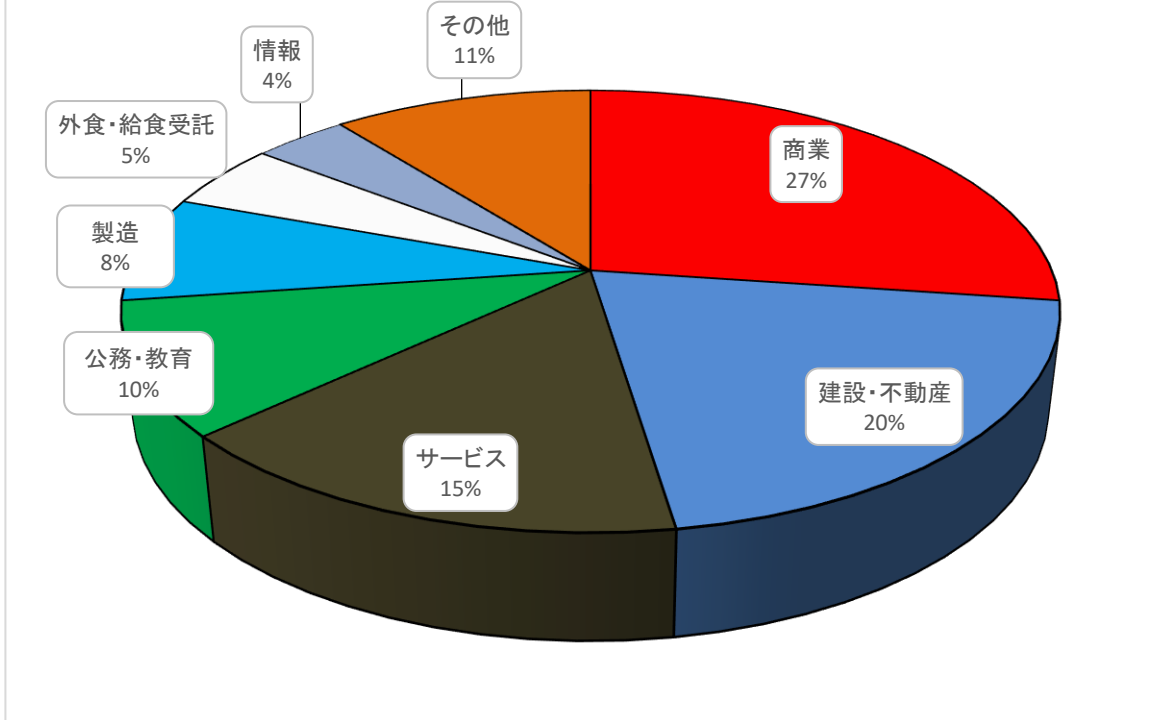

令和3年度卒 現代家政学科

商業

Olympicグループ/SCミート/アイングループ/アダストリア/エコス/オリ建リース/キャン/極洋/コーナン商事/ココカラファインヘルスケア/コメリ/さが美/サミット/三光/サンテックス/サンドラッグ/ジェムキャッスルゆきざき/デリカフーズ/東京さえき/豊島/ベイシア/ベネフィットジャパン/マルエツ/明光電子/メガネトップ/ヤマダホールディングス/ライフコーポレーション