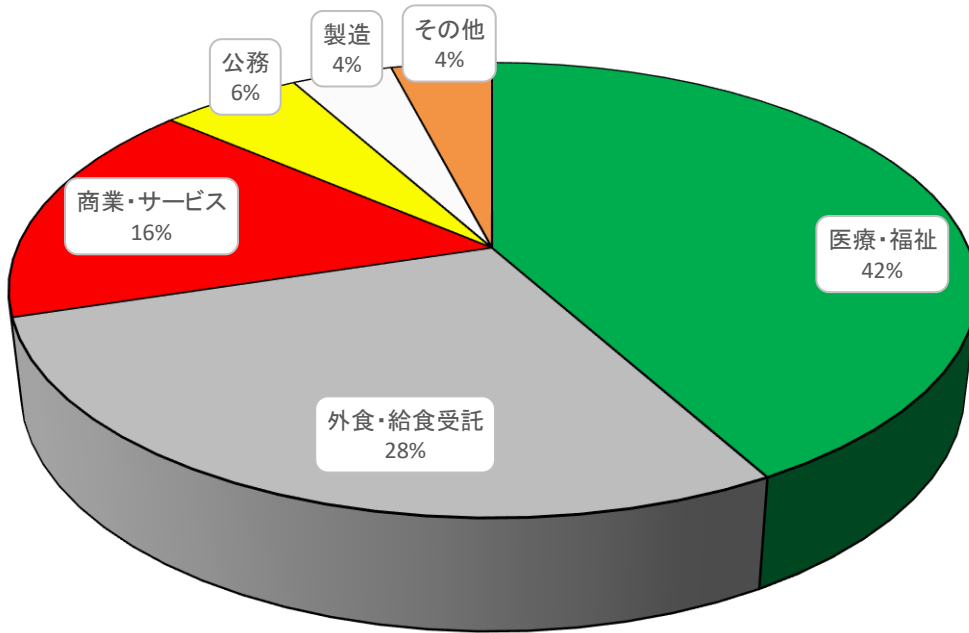

令和3年度卒 人間栄養学科

医療・福祉

IMSグループ/上尾中央医科グループ協議会 柏厚生総合病院/玉栄会 東京天使病院/栗林歯科医院/国立病院機構 埼玉病院/しのぎ歯科医院/順江会 江東病院/成仁/聖マリアンナ医科大学 聖マリアンナ医科大学病院/竹田健康財団 竹田総合病院/筑波メディカルセンター 筑波メディカルセンター病院/鉄蕉会 亀田総合病院/東京歯科大学市川総合病院/戸田中央メディカルグループ/桐和会グループ/和会 武蔵台病院/富家会 富家病院/山田歯科 山田歯科クリニック/優智会 かわせ歯科医院/アイگران/あしたばマインド/あすみ福祉会 茶々保育園グループ/桜灯会/鹿島育成園/風の森/クオリス/グローバルキッズ/桜ヶ丘 雑司が谷保育園/茂原高師保育園 北区立赤羽台保育園/スマイルキッズ/つぼみ会/東京児童協会/どろんこ会/苗場福祉会/なないろ/花畑福祉会 フラワーチャイルド保育園/ベネッセスタイルケア/みくに会 丸子ベビー保育園/南町保育会/みはら会/モード・プランニング・ジャパン/ライクアカデミー

外食・給食受託

LEOC/アスモフードサービス/エムサービス/エムサービスジャパン/グリーンハウス/グリーンハウスフーズ/コンパスグループ・ジャパン/シダックス/日清医療食品/日本給食/富士産業/ベストフードサービス/ベネミール

商業・サービス

アイリスファーマ/イオンフードサプライ/カワセ/くすりの福太郎/クリエイトエス・ディー/サンドラッグ/千葉薬品/トモズ/ハートフルメディカル/はせがわ酒店/マツキヨココカラ&カンパニー/ミアヘルサ/龍生堂本店/ZEN PLACE/マーキュリー/ロピア

公務

春日部市役所/千葉市役所/富津市役所/東村山市教育委員会/足立区教育委員会/荒川区役所

製造

スープストックトーキョー/タイハイ/ロック・フィールド

その他

アットオフィス/アプリコット/柿沼学園認定こども園こどもむら/キメラ/隼エンタープライズ

就職希望者 128名 / 就職者 124名 就職率 96.9%