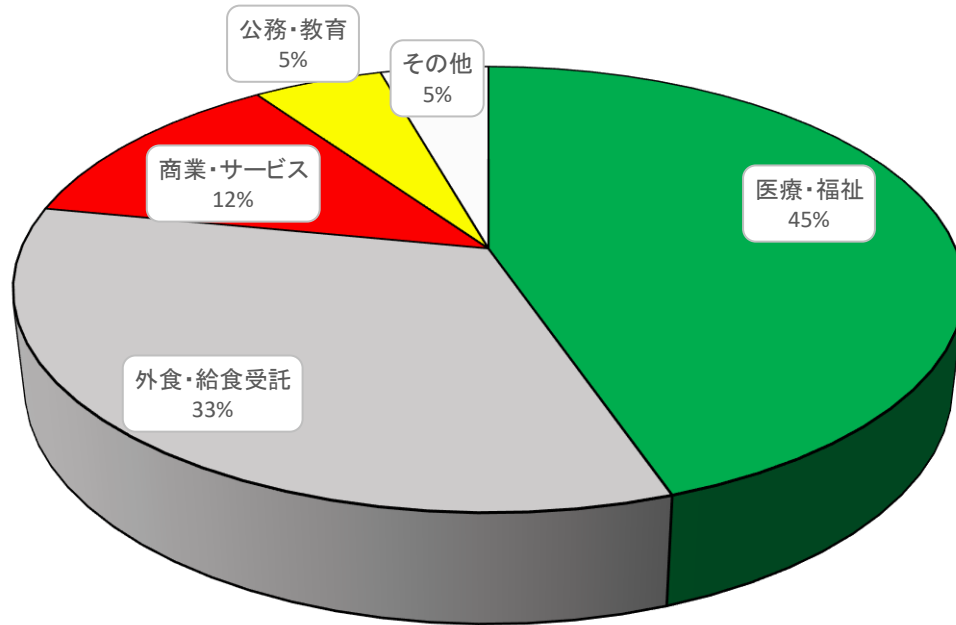

平成30年度卒 健康栄養学科

医療・福祉

IMSグループ至仁会 圏央所沢病院/沖縄徳洲会 湘南厚木病院/恩賜財団済生会 東京都済生会中央病院/亀田総合病院/救世軍ブース記念病院/協友会 柏厚生総合病院/啓仁会 吉祥寺南病院/研精会 箱根リハビリテーション/病院翔舞会 エムズ歯科クリニック/清智会 清智会記念病院/聖マリアンナ医科大学病院/正明会 山田記念病院/多摩緑成会 緑成会病院/筑波記念会 筑波記念病院/津端会 京葉病院/東京都教職員互助会 三楽病院/はなぶさ会 島村記念病院/ファミリーメディカル 上六ッ川内科クリニック/明芳会 イムス東京葛飾総合病院/global bridge/オリンピア/健祥会/こどもの森/さがみ愛育会 しいのき保育園/至誠学舎立川/新生寿会 ありすの杜きのこ南麻布/清遊の家 うらら保育園・たつみ保育園/龍岡会/ちとせ交友会/東雲会 小貝保育園/東京児童協会/どろんこ会/どんぐり山のうさぎ どんぐり保育園南砂/苗場福祉会/バオバブ保育の会/ヒューマンサポート/豊友会 こじか保育園/ポピンズ/モード・プランニング・ジャパン/百葉の会/ユーカリ福祉会 神地保育園・たかすな保育園/ライクアカデミー

外食・給食受託

LEOC/アスモフード/エームサービス/エームサービスジャパン/グリーンハウス/シダックスフードサービス/シルバーライフ/東洋食品/ニッコトラスト/日清医療食品/富士産業/メフォス

商業・サービス

東京多摩青果/明治屋産業/Real Style/ウェルシア薬局/サンドラッグ/田辺薬局/トモズ/トライアドジャパン/マツモトキヨシ/JALスカイ札幌/アース環境サービス/エポックススポーツクラブ/住友不動産/エスフォルタ/ミュゼプラチナム

公務・教育

足立区/日野市/秦野市/千葉県/三幸学園/東京家政学院大学

その他

正栄食品工業/ナチュラルガーデン(山田養蜂場グループ)/アルカディアソフト開発/日本システム/ユニバーサルコンピューター

就職希望者 114名 / 就職者 114名 就職率 100%