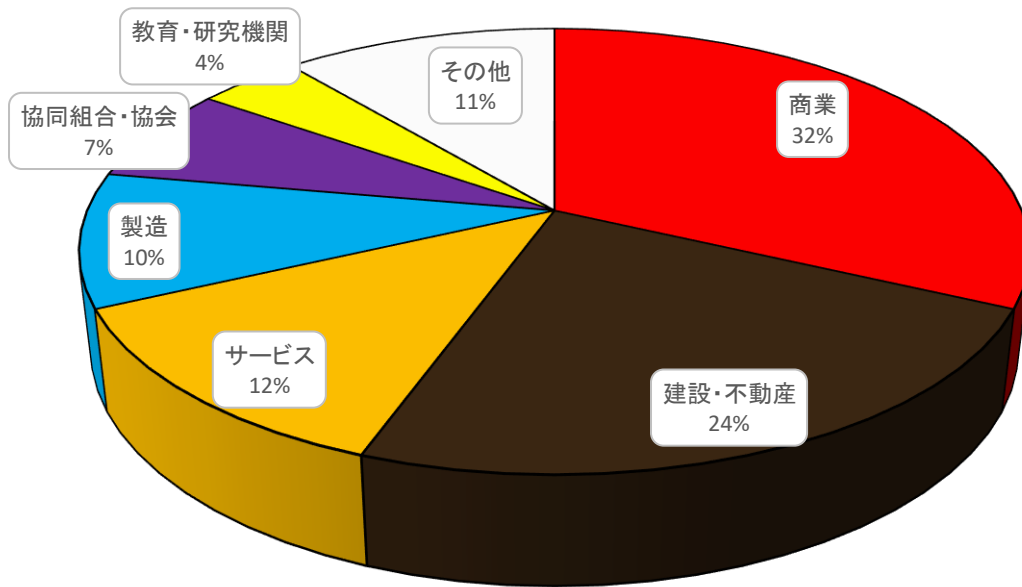

## 平成30年度卒 生活デザイン学科