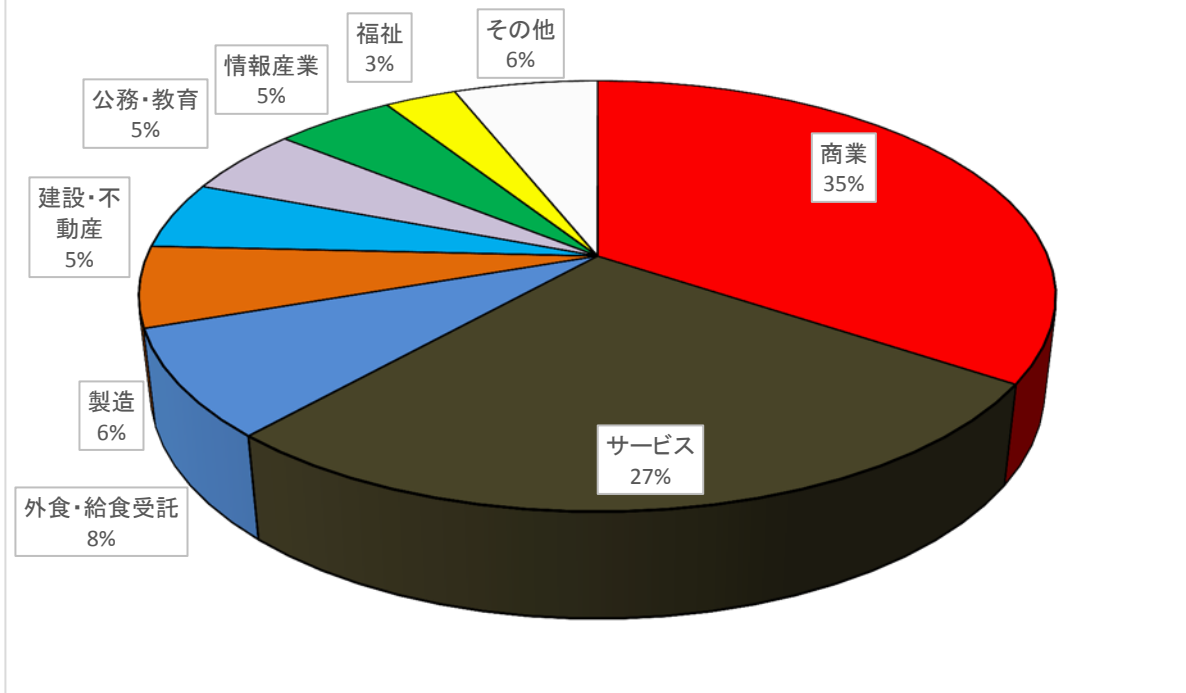

令和元年度卒 現代家政学科

商業

アイランド/インファーマシーズ/イプサ/ウエルシア薬局/カスミ/きもの専門店まるやま/協和商事/くすりの福太郎/コーセー/ココカラファインヘルスケア/コンフェックス/サザビーリーグ アイビーカンパニー/サミット/サンドラッグ/サンベルクスホールディングス/三松/サンマルクカフェ/島忠/テヅカ/東急ハンズ/日本紙通商/ビックカメラ/ヒロタ/ファーイーストカンパニー/ファーストクラス/ファミリア/ヤグチ/洋菓子舗ウエスト/リンベル/ロクシタンジャポン