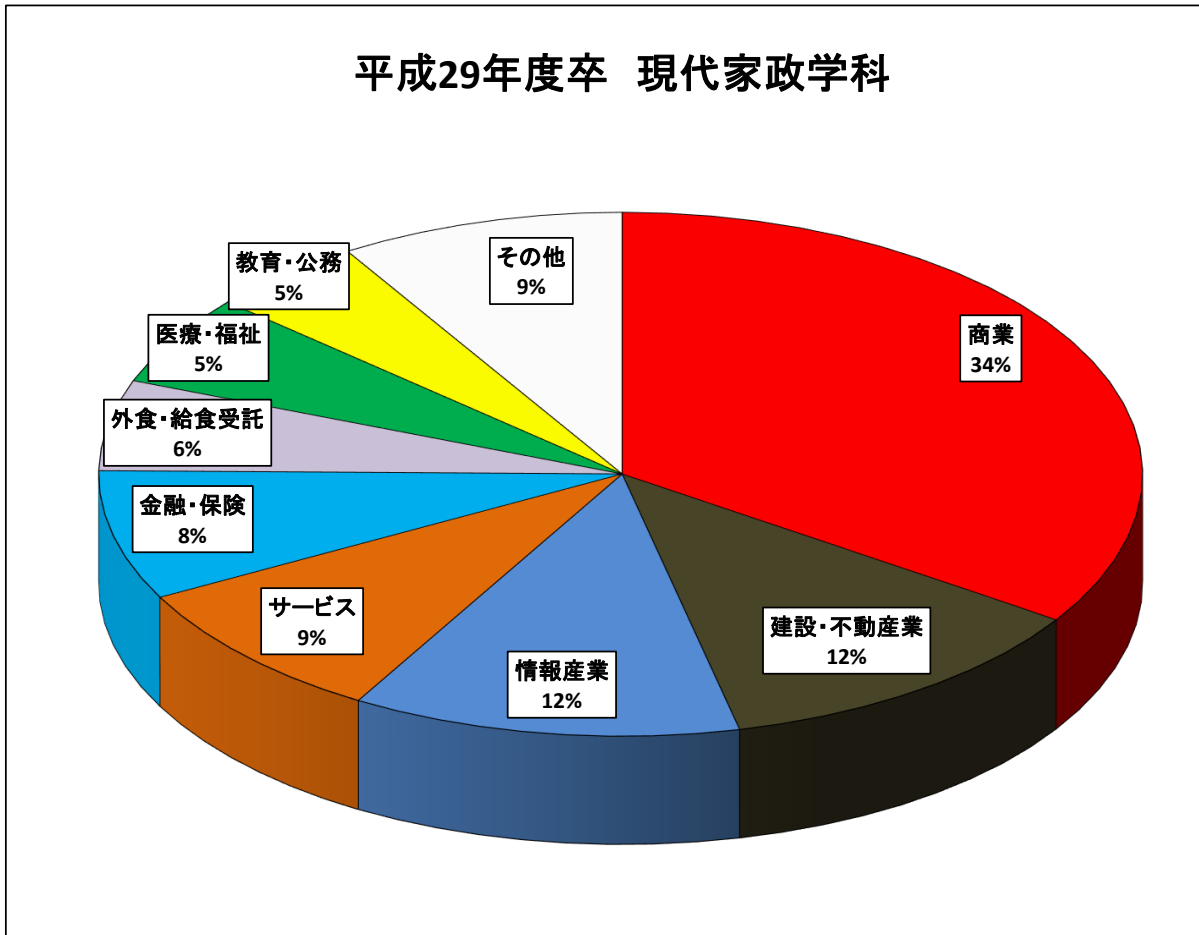

平成29年度卒 現代家政学科

商業:

アペックス/エッサム/オルディ/島田商事/東光高岳/ニチモウフーズ/ユーシーシーフーズ/三和/そごう西武 西武渋谷店/東急ストア/マルエツ/ヤオコー/ライフコーポレーション/CROWN/MXモバイリング/アダストリア/アルページユ/エイ・ネット/オーチアス/鳳商事/小田急ランドフローラ/カーテン・じゅうたん王国/神奈川日産自動車/キャン/清川/銀座メガネ/コーセー化粧品販売/ザラ・ジャパン/ジース/シーボン/ジョンマスターオーガニックグループ/タカラスタンダード/ネイルサロンぶりえ/ピアス/フクダ/みよの台薬局グループ/明治屋/メルヘン/やまと/ロクシタン ジャパン/ワールドストアパートナーズ/