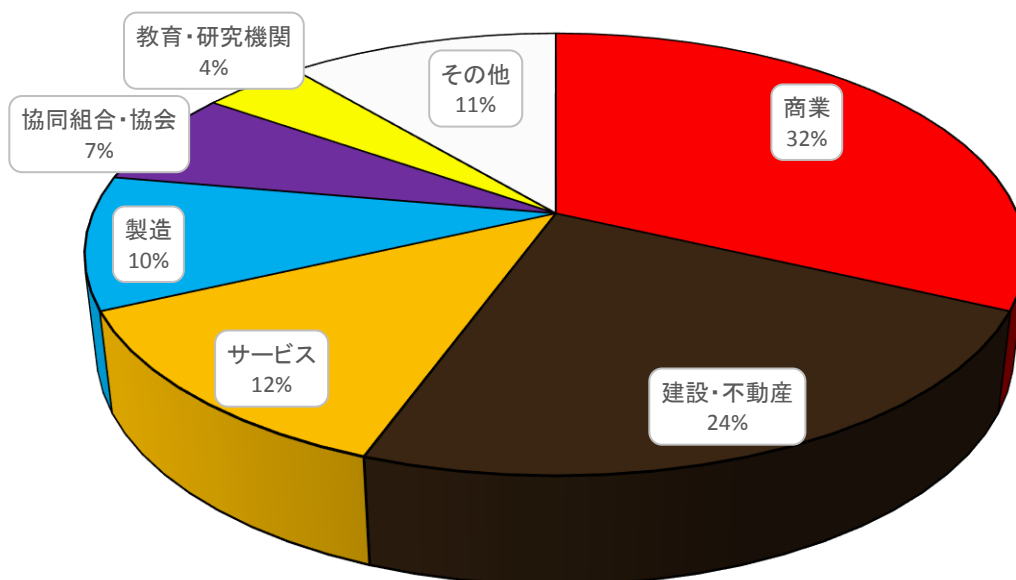

平成30年度卒 生活デザイン学科

商業

エコープ関東/スーパーアルプス/ファミリーマート/JR東日本メカトロニクス/一蔵/ウィゴー/キャン/ケイ・ウノ/ゲラン/サンズホールディングス/新宿高野/スワローズスポーツ/タカサ/チュチュアンナ/トライデント/フェラガモ・ジャパン/フクダ/マグスタイル/ユザワヤ商事/ユナイテッドアローズ/ロクシタンジャポン/ワールドストアパートナーズ

建設・不動産

アキュラホーム/グローバルハウス/積水ハウス/大和ハウス工業/大和ハウスリフォーム/パナソニックホームズ多摩/ヒノキヤグループ/阿部興業/池下設計/ナカノフドー建設/アーネストワン/大東建託/日本土地建物

サービス

ABC Cooking Studio/LAVA International/ヴィエリス/京王プレッソイン/コンヴァノ/セガエンタテインメント/セントラルサービスシステム/ファインズ/ファンクショット

製造

アントステラ/井筒まい泉/菓匠三全/旬菜デリ/マコト/ヤマショウフーズ/進和テック

協同組合・協会

JA秋田なまはげ/信州うえだ農業協同組合/生活協同組合コープみらい/東京スマイル農業協同組合/パル

教育・研究機関

神奈川県立相模田名高等学校/八王子市立七国中学校/カケンテストセンター

その他

保険の窓口グループ/安部病院さがみ愛育園会/叙々苑/聘珍樓/TISソリューション 他

就職希望者 73名 / 就職者 72名 就職率 98.6%