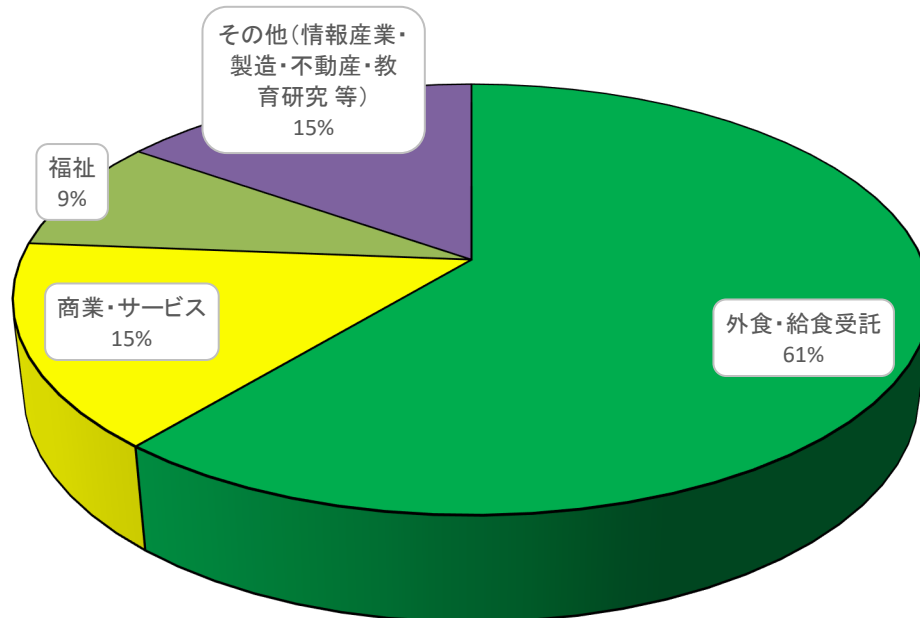

令和4年度卒 食物学科

外食・給食受託

LEOC/NECライベックス/エームサービス/エームサービスジャパン/銀しゃり/グリーンハウス/日清医療食品/人形町今半/葉隠勇進/藤江/フジ産業/ミールケア/メフォス東日本

商業・サービス

INSPA/LAVA International/赤坂柿山/イオンマーケット/サンジェルマン/セブン-イレブン・ジャパン/千疋屋総本店/田中電子/マーキュリー

福祉

グローバルキッズ 六郷保育園/小学館アカデミー 茗荷谷保育園/正道会 溝口ピノキオ保育園/なないろ/日本保育サービス