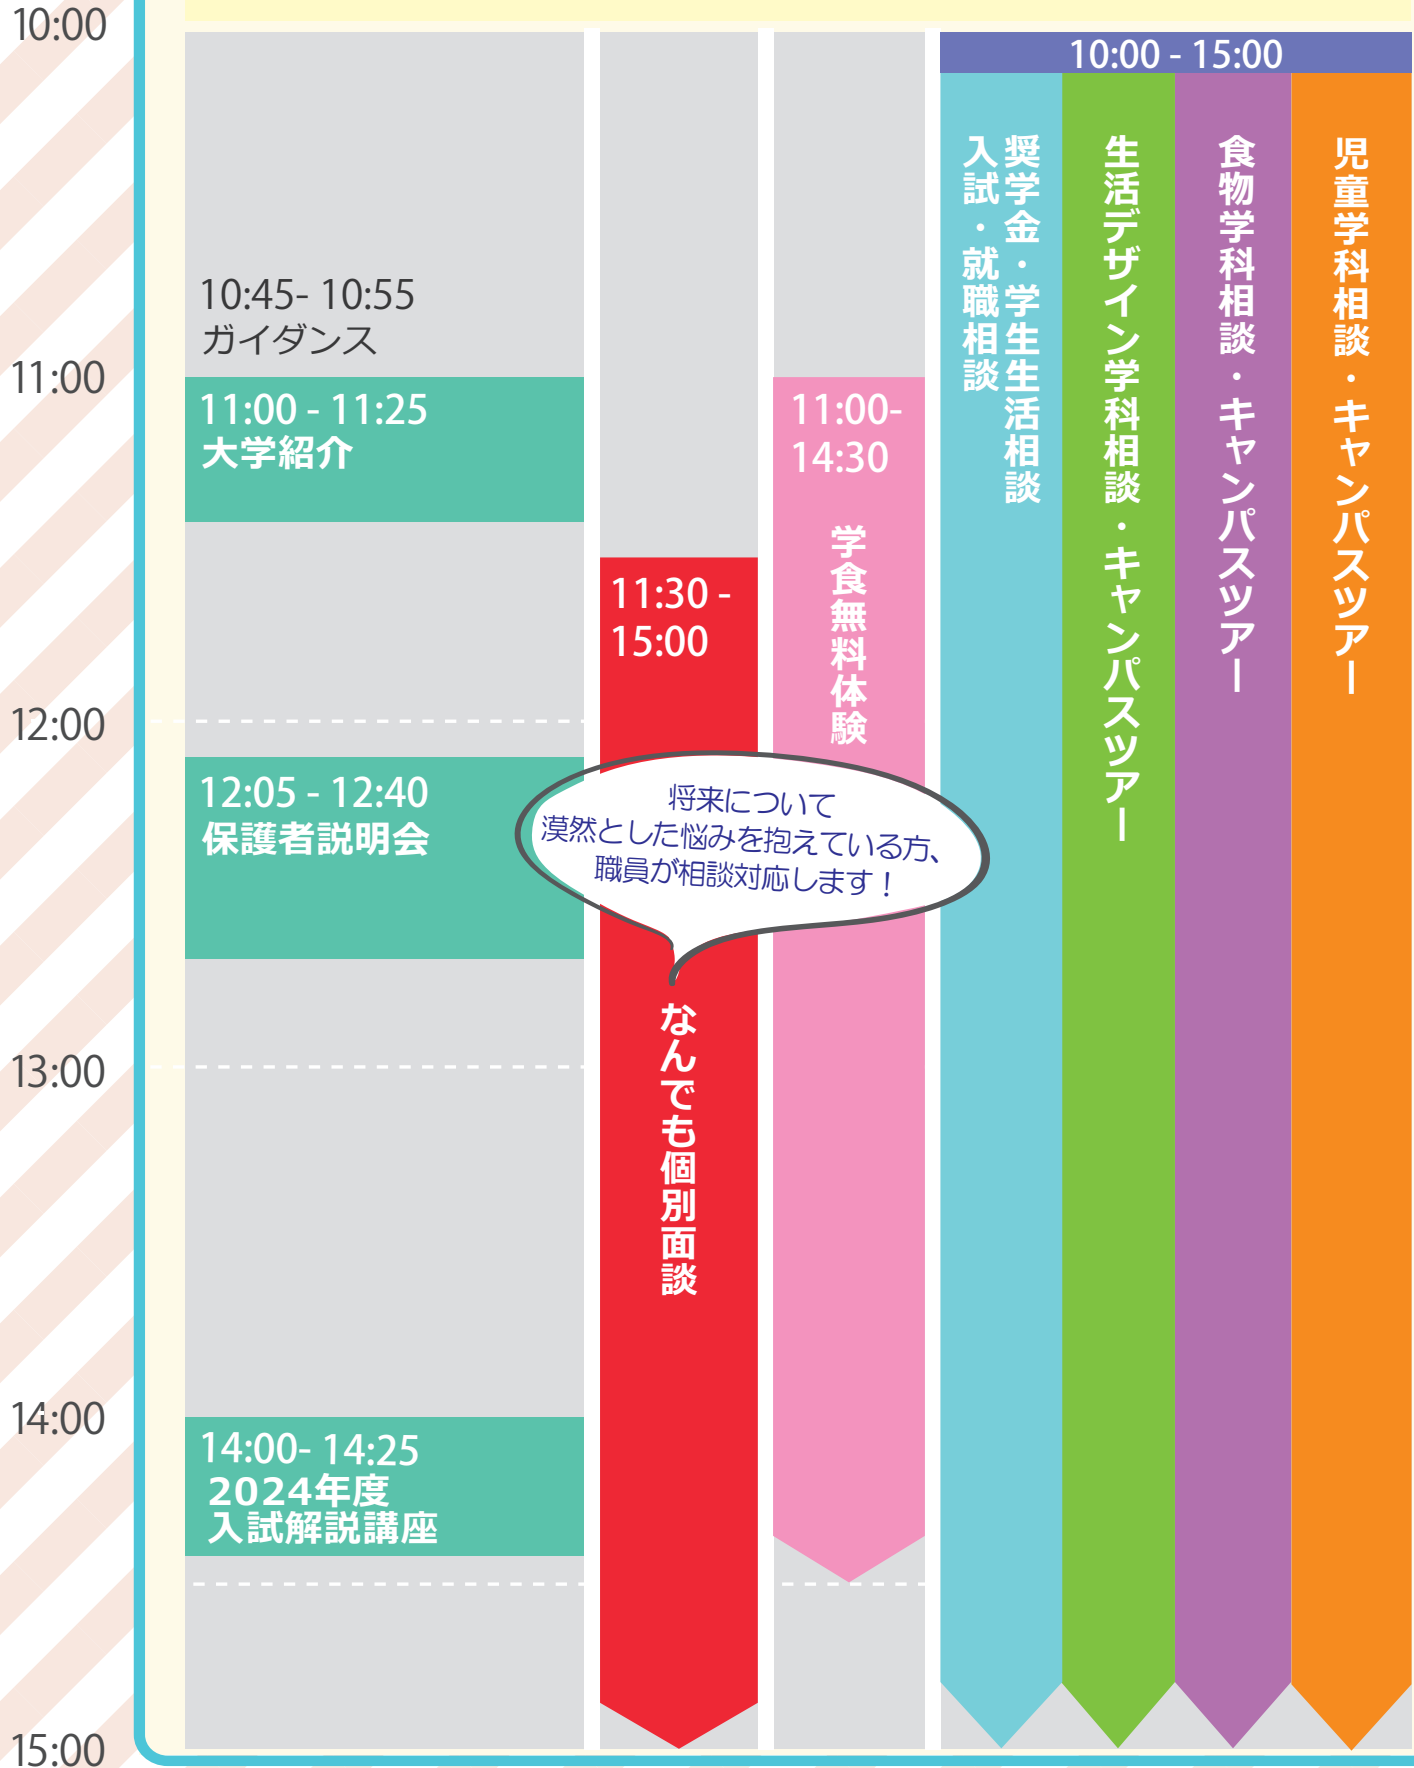

TIME  
SCHEDULE

7/23 SUN

生活デザイン学科

食物学科

児童学科

## 共通イベント

将来について  
漠然とした悩みを抱えている方、  
職員が相談対応します！