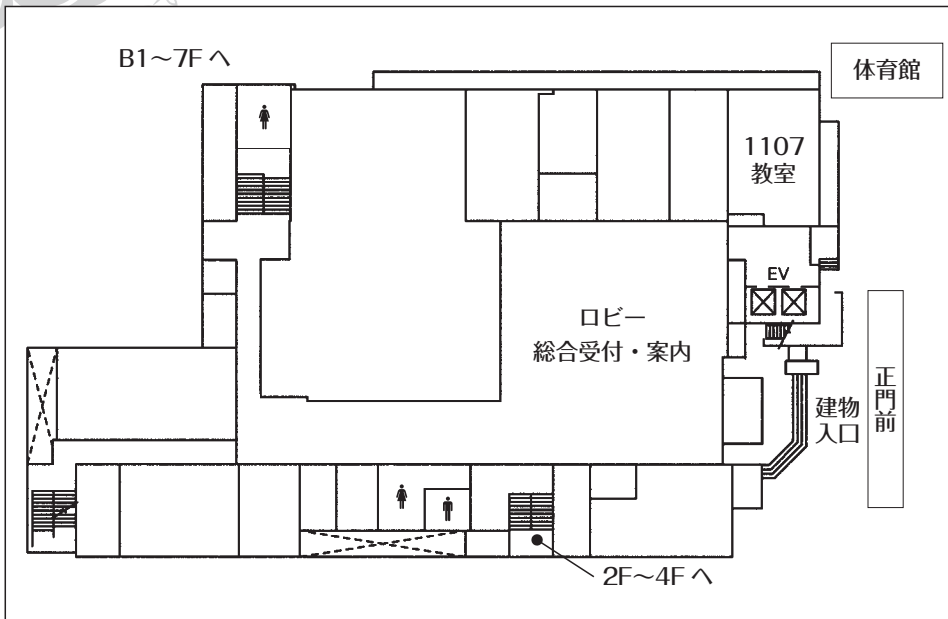

サークル初の活動!! 音楽好き集まれ!!

13:00~13:30

お笑いライブ

ナイチンゲールダンスによるお笑いライブ!

14:15~15:15

ビンゴ大会

豪華賞品が当たっちゃう!みんなでチャレンジ!

1 階