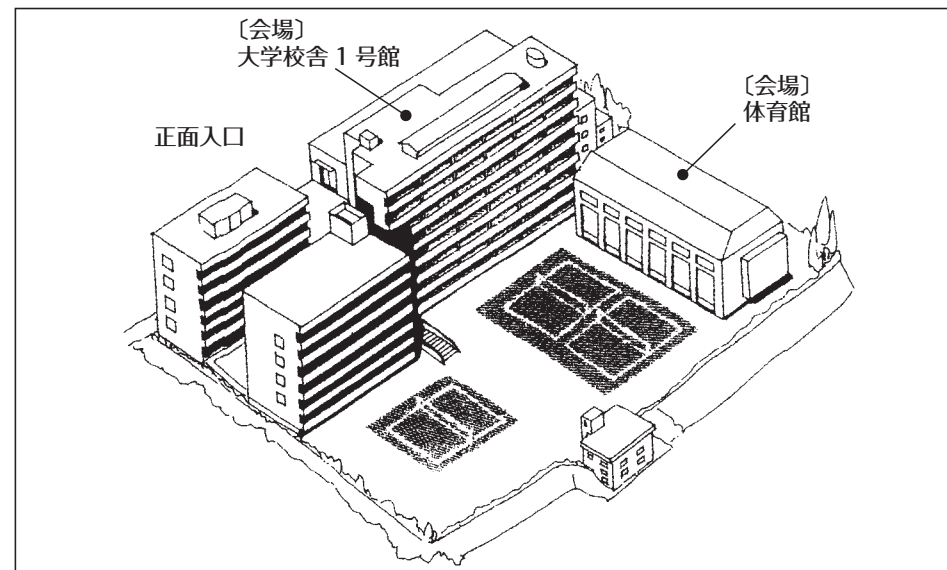

本学の歩みとローズ祭 10 周年

東京家政学院大学
学長 鷹野景子

本学は 2023 年に創立 100 周年を迎えました。2025 年には、町田キャンパスに生活共創学部を新設し、共学としました。今年度 4 月からは、千代田三番町キャンパスの 2 学部（現代生活学部と人間栄養学部）を共学化し、全学部が共学となりました。いずれのキャンパスにおいても、新 1 年生の 4 人に一人が男子学生です。共学化して 1 年の町田キャンパスの雰囲気について、多くの教職員の感想は一致しています。笑顔で大きな声で挨拶してくれる姿が見られ、活気が増したことで、元女子大としての落ち着いた雰囲気はそのままに、男女が自然に関わる場面が日常になったこと、などです。かつて、女子のための学問としてスタートした家政学ですが、ジェンダーを問わず、ともに学ぶ姿に明るい未来を感じます。

本学では、町田キャンパスにて、11 月に大学祭 (KVA 祭) が開催されますが、このローズ祭は、千代田三番町キャンパスにおける大学祭であり、6 月に開催されてきました。そのローズ祭も、10 周年を迎えます。学生たちも 10 周年という巡り合わせに感謝の念を抱きつつ、張り切っています。ご来場の皆さまにとっても、心に残るローズ祭となりますことを願っております。

《キャンパスマップ》

お願い

- 本学では、普段より構内全面禁煙です。このことは喫煙者・非喫煙者に関わらず、様々な健康被害を防止することが目的です。また、千代田区では道路上での喫煙を禁止および路上以外の公共の場所において歩きタバコをしないよう努める義務があります。ご協力をお願い致します。
- 本学では、警備員が常駐しております。ローズ祭期間中も定期的に構内を巡回しております。不審なものを見かけましたら、正門脇の警備員室、または、1 階事務局長の職員までお声掛けください。

<企画展示紹介 凡例>

教室名	企画・展示名 〔団体名〕
イメージ画像