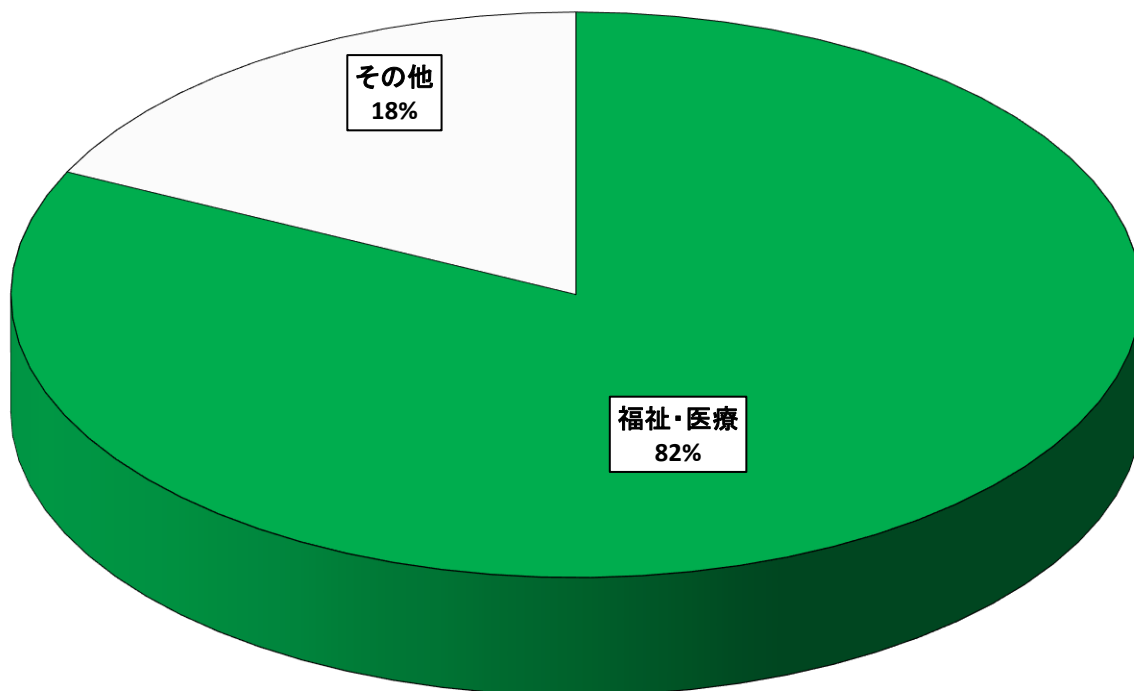

## 平成26年度卒 人間福祉学科

**福祉・医療:** 青梅三慶病院/湘南第一病院/安立園/共生会ふたばホーム/至泉会すこやか園/  
慈正会虹の里/白根学園障害者支援施設光の丘/東京老人ホーム/苗場福祉会/  
訪問の家/武蔵野会(2)/進和学園/NPO法人にんじんの家/三幸学園ぽけっとランド/  
学研ココファン/ケアサービス/ニチイケアパレス/ベネッセスタイルケア/  
ニチイ学館/ヒューマンメディカルケア/ウェルネスフロンティア/他

**その他:** あおぞら銀行/エンパワーヘルスケア/フォー・ジェイ/モアソフト/ポンテヴェキオホッタ

**就職希望者 31名 / 就職者 28名 就職率 90.3%**