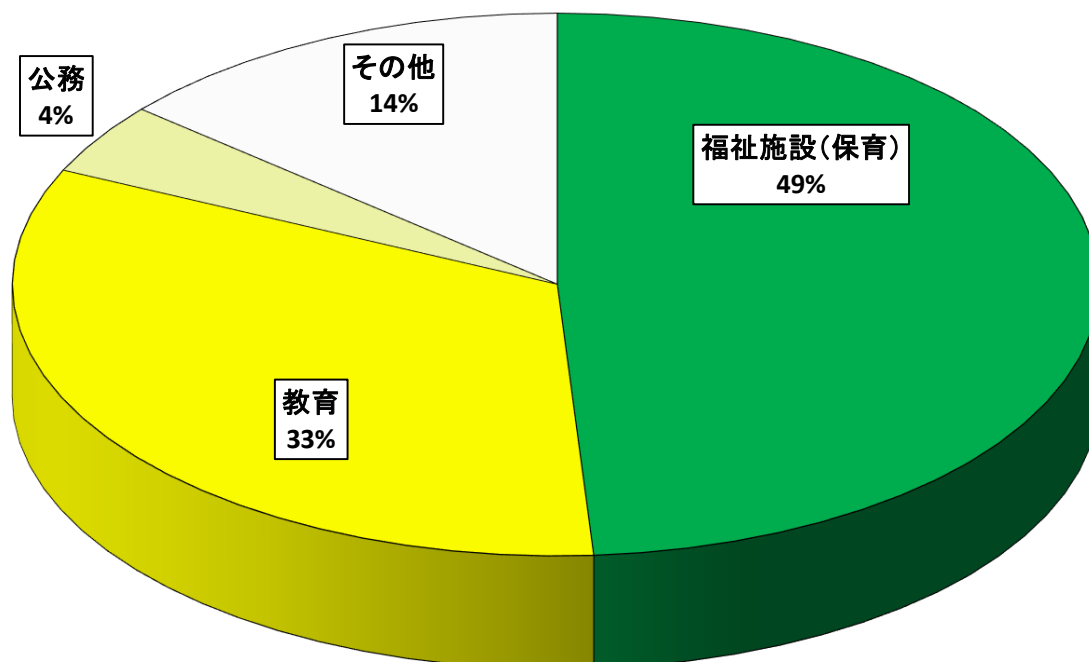

平成27年度卒 児童学科

福祉施設:

ベネッセ・スタイルケア(3)/サクセスアカデミー(2)/日本保育サービス(2)/長谷川キッズライフ/フレンドキッズランド/ワオ ジャパン/エスオーエスこどもの村/パイオニアキッズ つつじヶ丘園/ポピンズナーサリースクールー之江/セントケアホールディング至誠学舎立川(2)/調布白雲福祉会(2)/省我会省我保育園(2) 伸こう社会/敬愛学園/東京母子愛育会東京母子愛育会保育園/どろんこ会/白百合会/武蔵野会すぎな愛育園/春献美会(はるひの保育園)/たちばな保育園/静教保育園/貴静会子どもの森保育園/さがみ愛育園すこやか保育園/たかね保育園/白百合乳児/夢工房/光明高倉保育園/アイン保育園/くすのき保育園/ひだまりの森保育園/スプラウトエンティ虹の子保育園/他