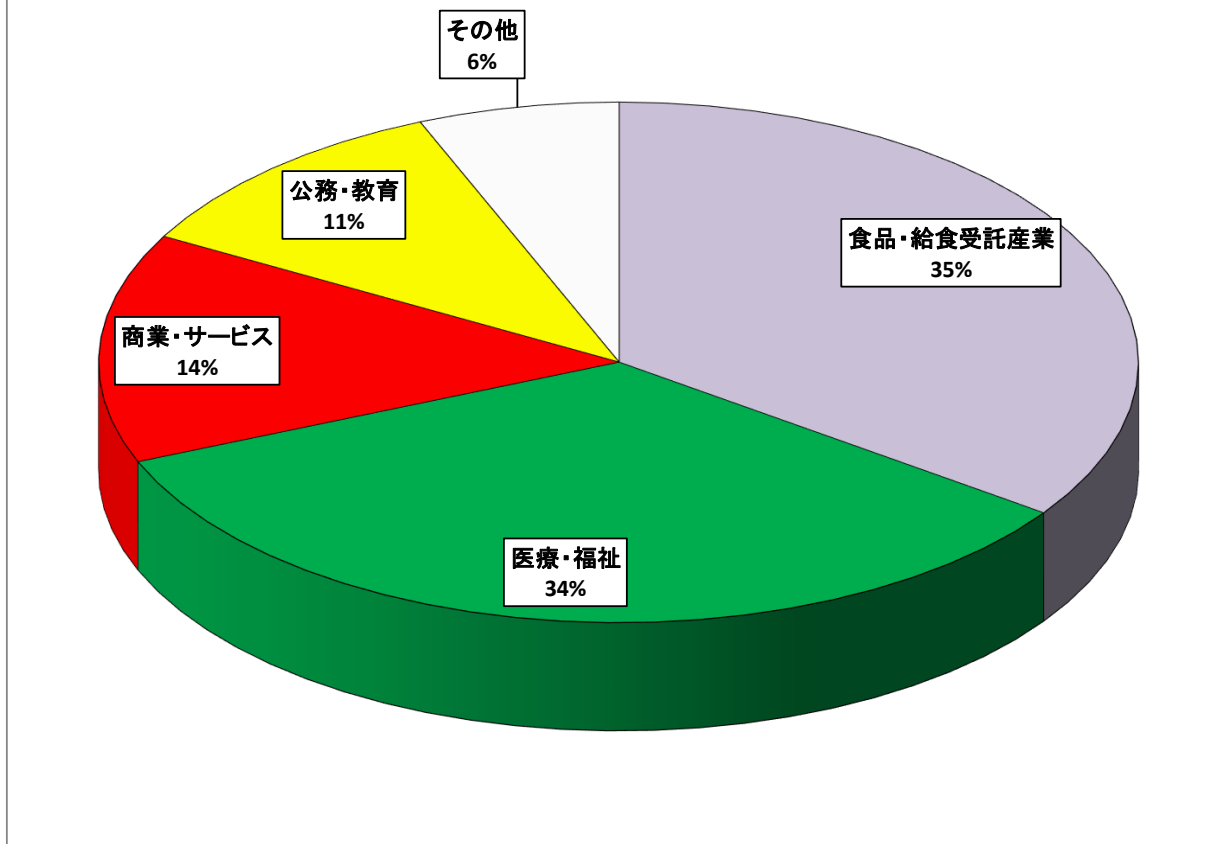

平成27年度卒 健康栄養学科

食品・給食受託:

富士産業(6)/グランディック(5)/シダックス(3)/アスモフードサービス(2)/石井食品(2)/エムサービス(2)/グリーンハウス(2)/ハーベスト(2)/長谷川フードサービス(2)/グリーンハウス(2)/よつ葉乳業/フジパングループ/LEOC/叙々苑/人形町今半/ベネミール/日清医療食品/ニラックス

医療・福祉:

ユニマツト(3)/東京児童協会(2)/鳳雄会/龍岡会/至誠学舎立川/雲柱社/大きな家族 いろは保育園/寿会 座間子どもの家保育園/高砂福祉会/東香会/東進/なかよし会なかよし保育園/JPホールディングス/七五三会なごみ第二保育園/ユウカリ福祉会/にじの会北小金グレース保育園/川島コーポレーション/湖山医療福祉グループ/マザアズ日野老人ホーム/めじろ台保育園/WITH/アイエスシー/愛和会/白百合欄田保育園/ゴーエスト/東京児童協会 福祉施設/IMSグループ/正明会 山田記念病院/芙蓉会 五井病院/済生会 向島病院/国立病院機構関東信越グループ 相模原病院/至生会 圏央所沢病院/井上眼科病院/神奈川厚生連 伊勢原協同病院/国立病院機構横浜医療センター/獨協医科大学病院