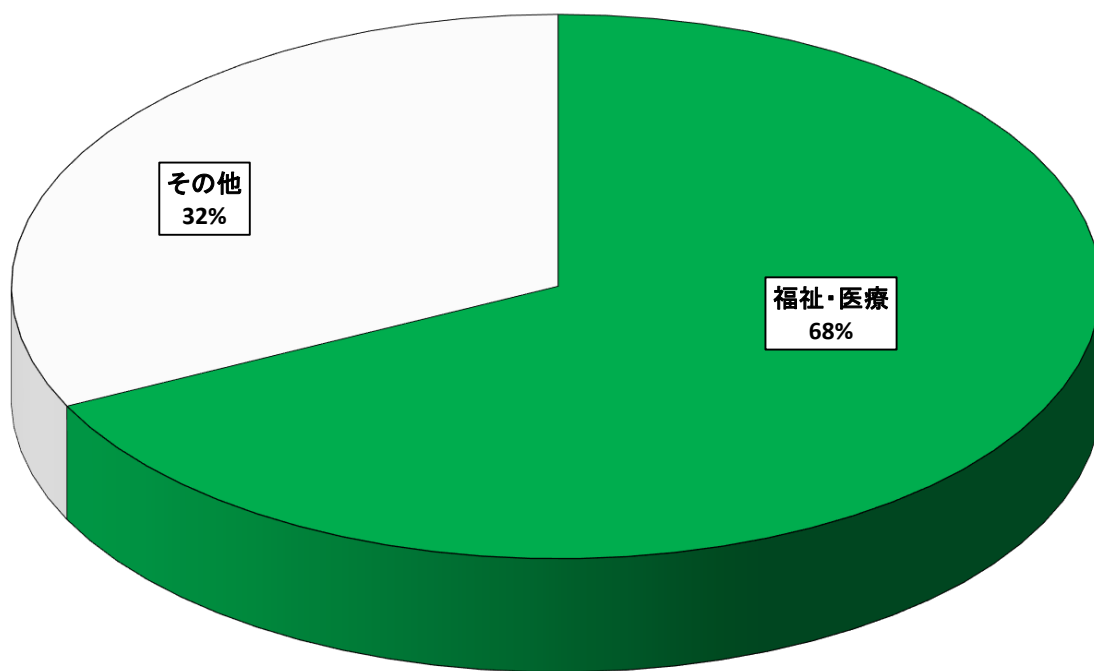

平成28年度卒 人間福祉学科

福祉・医療:

ベネッセスタイルケア(2)/児童養護施設 神の国寮/生長の家社会事業団/愛生福祉会/一燈会/合掌苑/県央福祉会/相模原市社会福祉協議会/至誠学舎立川 至誠ホーム/すずかけの会/蓬来会ケアプラザさがみはら/横浜市社会事業協会/スコートキッズ/やまて企業組合(2)/長谷川ホールディングス/国立メディカルケア/ツクイ/太陽/新横浜リハビリテーション病院

その他:

調布市役所/パラマウントベッド/NJH/フィナンシャル・エージェンシー/オレンジボード/ユー不動産/やさと農協/東急グルメフロント/学研ココファン

就職希望者 33名 / 就職者 31名 就職率 93.9%