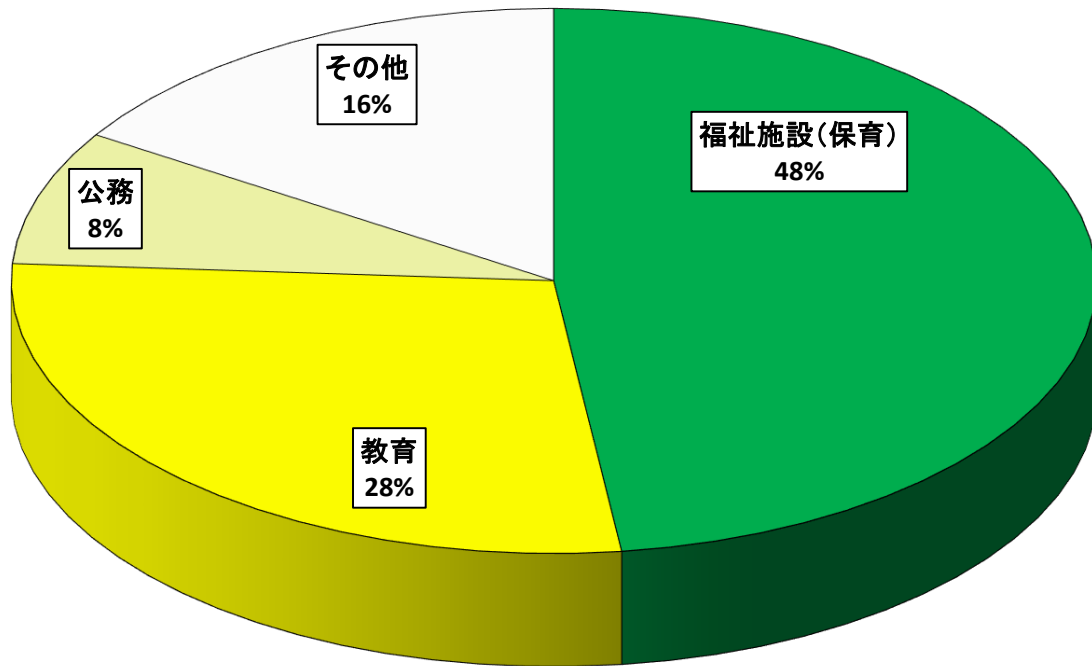

平成29年度卒 児童学科

福祉施設:

あかいとり保育園/加賀のこども/きし保育園/国立保育会/敬愛学園/けやきの森保育園/厚生館愛児園/コンパス幼保園/みゆき保育園/至誠館なしのはな保育園/菅の子愛児園/誓和保育園/たけのうち保育園/鉄道弘済会/東京都社会福祉事業団/東京都同胞援護会/どろんこ会/なでしこ保育園/森友会/由井さゆり保育園/ゆりがおか保育園/global bridge/Mサポート/WITH/グローバルキッズ/京王子育てサポート キッズプラッツ国領/こどもの森/小学館集英社プロダクション/スタートケアサービス/天才キッズクラブ/日本保育サービス/ビックマランド/ベネッセスタイルケア/