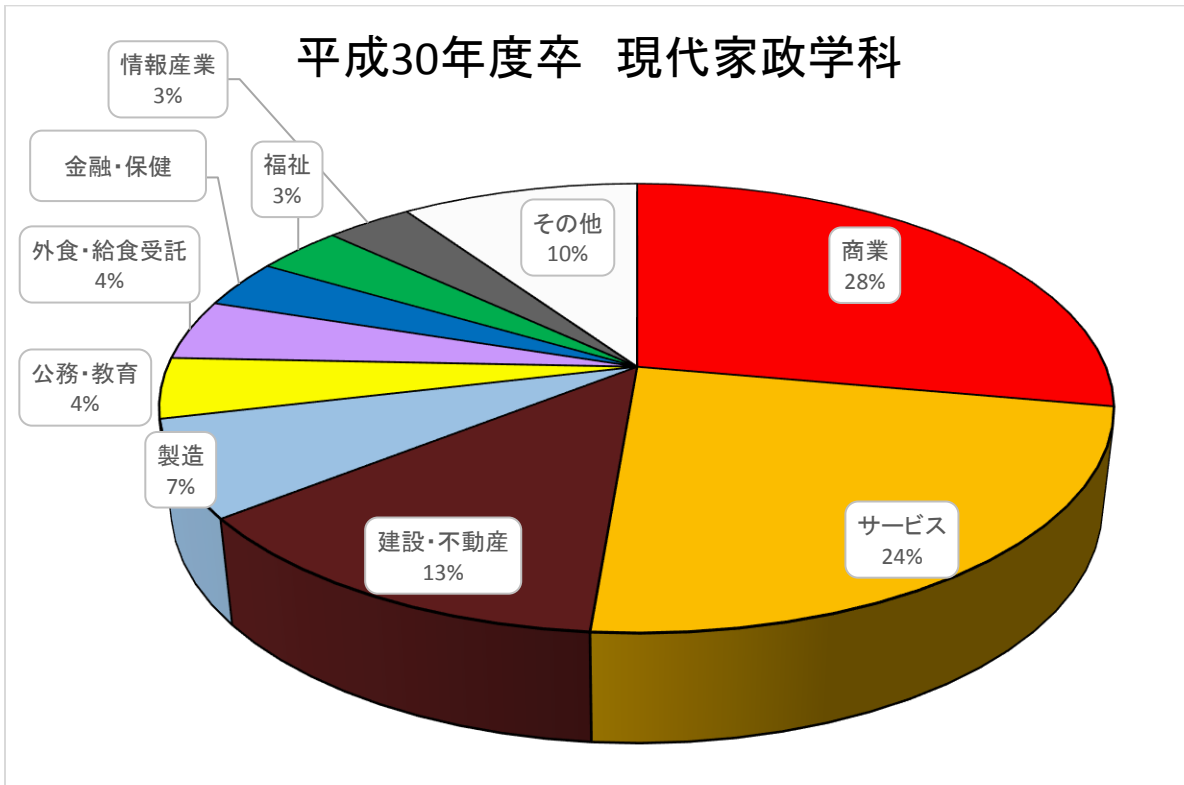

平成30年度卒 現代家政学科

商業

イシカワ/加藤産商/サイサン/千代田組/茂木トヨー住器/イトヨーカ堂/いなげや/カインズ/東急ストア/ファミリーマート/ミニストップ/coen/ワールドストアパートナーズ/アインファーマシーズ/青木フルーツホールディングス/アダストリア/ウィゴー/ウェアデプト/エフ・ディ・シー・フレンズ/カレルチャペック/キャン/京橋千疋屋/甲信マツダ/こだわりや/コネクシオ/サマンサタバサジャパンリミテッド/資生堂ジャパン/ソフィーナビューティーカウンセリング/ドラッグストア スマイル/ラッシュジャパン/レリアン