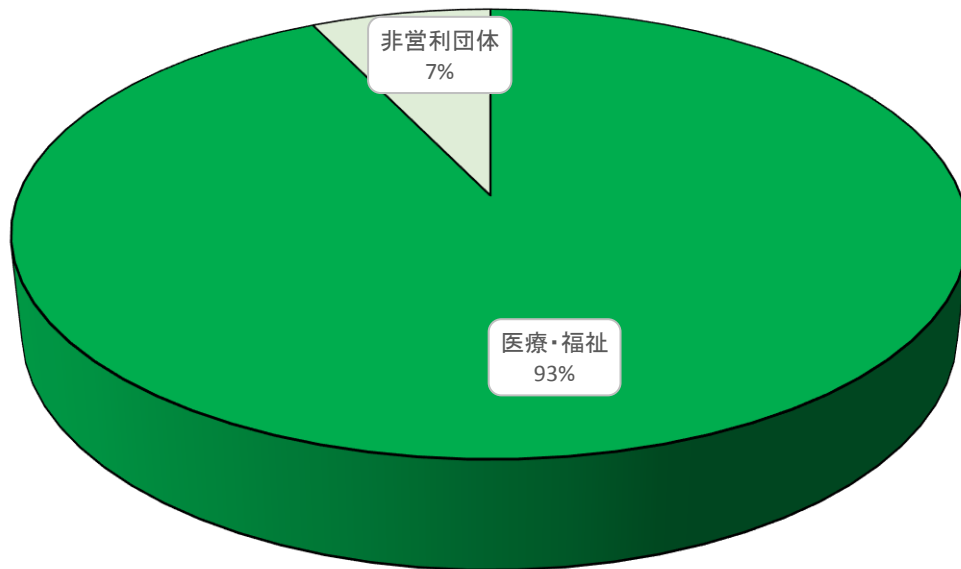

平成30年度卒 人間福祉学科

福祉・医療・非営利団体:

博奉会/世田谷区社会福祉協議会/至誠学舎立川/横浜鶴声会/至誠学舎立川/中高年事業団
やまて企業組合/にんじんの会/県央福祉会/神奈川県社会福祉事業団/東京蒼生会/さがみ愛
育会/HITOWAケアサービス/かむ/芽生会

就職希望者 16名 / 就職者 14名 就職率 87.5%