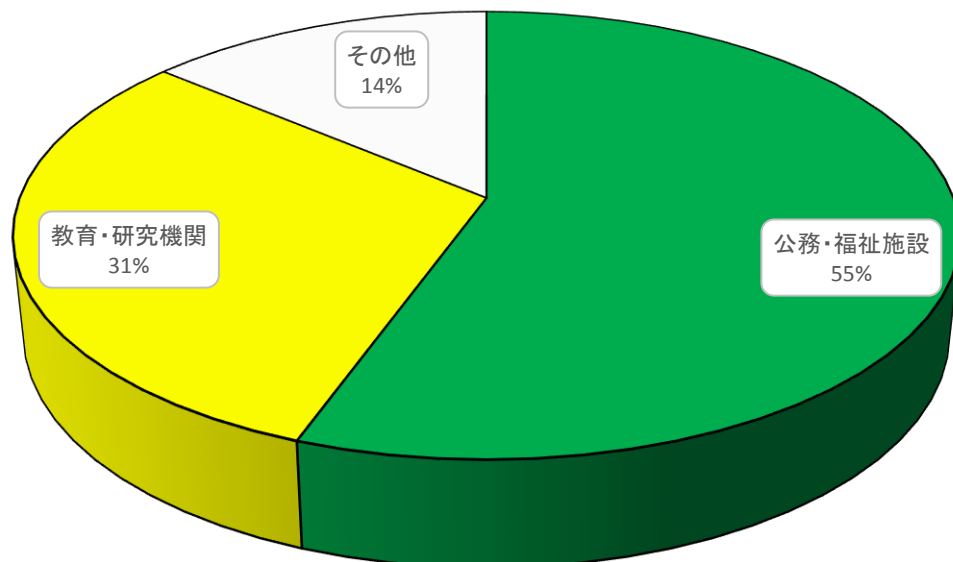

平成30年度卒 児童学科

公務・福祉施設

梅郷保育園/永耕会光海学園/こころしながわふどうまえ保育園/子どもの森/さくらがおかみなみ園/さくらさくみらい東向島/至誠学園/渋谷区社会福祉事業団/誠美保育園/第二厚生館愛児園/調布学園/つぼみ会/つみき保育園/東京児童協会/東京都社会福祉事業団/徳心会/富久町保育園/なでしこ第二保育園/西橋本みたけ保育園/春光保育園/富士本保育園/正雀保育園/山王平成会/由木あすなろ保育園/わらべ里山保育園/ウィズブック保育園 西五反田/木下の保育園野方/グローバルキッズ/こどもの森/小学館集英社プロダクション/日本保育サービス/マミー保育園二俣川/モード・プランニング・ジャパン

教育・研究機関

世田谷区役所/横浜市立戸塚小学校/横浜市立万騎が原小学校/喜多見小学校/八王子市立由木東小学校/長野県茅野市立豊平小学校/青葉台幼稚園/栄光乃園幼稚園/大沢第二幼稚園/大沢幼稚園/カナリヤ幼稚園/狛江みずほ幼稚園/座間幼稚園/三陽幼稚園/サンライズ幼稚園/菅幼稚園/仙川かおる幼稚園/多摩川幼稚園/富水幼稚園/ドレーパー記念幼稚園/日野しらゆり幼稚園/日野ひかり幼稚園/町田ひまわり幼稚園/アワーキッズ南藤沢

その他

TREES/朝日生命保険/あたらす二十一/アトリウム/キタムラ/キッズライン/国際自動車/湘南技術センター日本労働者協同組合連合会センター事業団/ハウスコム

就職希望者 72名 / 就職者 72名 就職率 100%