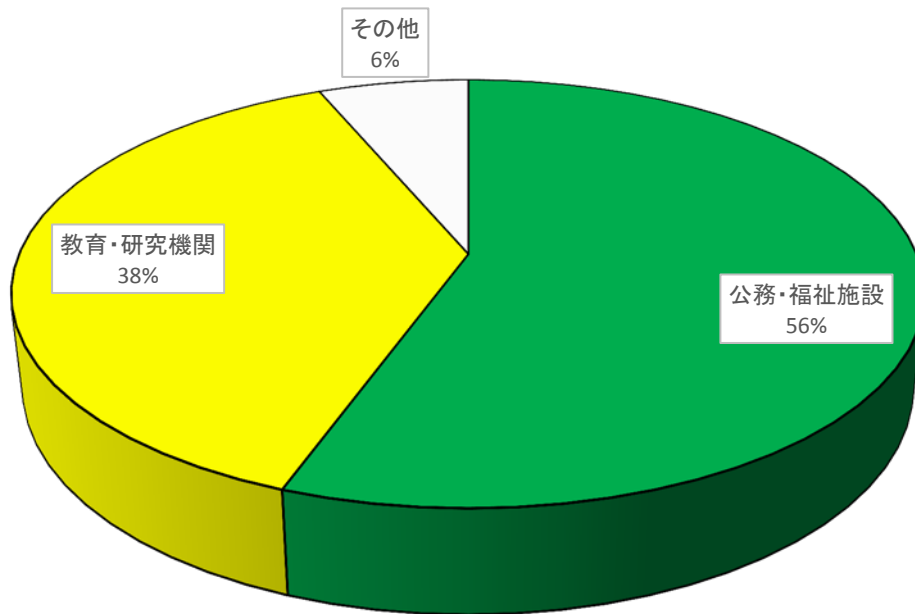

令和2年度卒 児童学科

公務・福祉施設

愛恵会乳児院/アソシエ・インターナショナル/学研ココファン・ナーサリー/久慈福松会 久慈保育園/国立保育会 宮前おおぞら保育園/グローバルキッズ グローバルキッズ西池袋園/慶祥会 のぞみ保育園/厚生館福祉会 烏山翼保育園/興善会 子供の家 愛育保育園/小平市役所/こどもの森/相模原市/ショウ企画 東神奈川ひかり保育園/新生会 もみの木保育園/杉の子保育会 烏山杉の子保育園/砂町友愛園 児童養護施設/龍美 南つくし野保育園/至誠学舎立川 代々木至誠こども園/東京山手マリヤ会 山手こひつじ保育園/日本赤十字社東京都支部 赤十字子供の家/福祉心話会/ベネッセスタイルケア 登戸保育園/ポピンズ ポピンズナーサリースクールあざみ野/町田市役所/町田市学童保育クラブの会 どんろん子学童保育クラブ/妙泉会/友愛福祉会 おおわだ保育園 世田谷豪徳寺/六路園 調布学園 他

教育・研究機関

岩本学園 認定こども園南大野幼稚園/宇喜田幼稚園/尾崎学院 銀嶺幼稚園/石神井南幼稚園/松徳学園 認定こども園みころも学園/荘司学園 西三田幼稚園/高野学園 府中わかば幼稚園/たけお学園 町田ひまわり幼稚園/竹ノ内学園 東平幼稚園/田中学園 日野ひかり幼稚園/東京音楽学院 長沼幼稚園/中田学園 府中天神町幼稚園/新渡戸文化子ども園/根岸八幡神社 根岸幼稚園/はちす学園 伊勢原立正幼稚園/義澄学園 認定こども園 相模野幼稚園/神奈川県教育委員会/相模原市教育委員会/東京都教育委員会

その他

IMSグループ(板橋中央総合病院グループ) 鶴川サナトリウム病院/ティーガイア/溝呂木工務店 他

就職希望者 63名 / 就職者 63名 就職率 100%