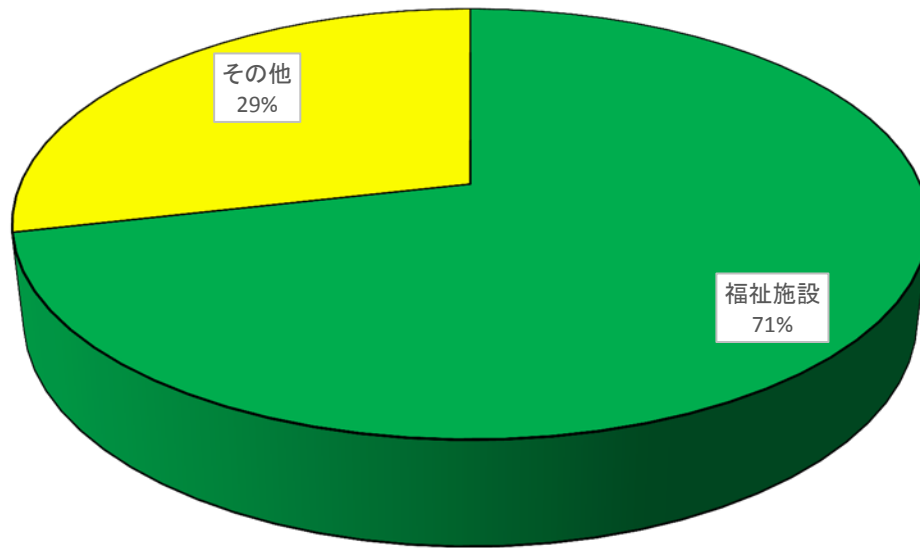

令和2年度卒 人間福祉学科

福祉施設・その他

和枝福祉会/こどもの森/伸こう福祉会/ぱるえむ/ヒューマンライフケア

就職希望者 8名 / 就職者 7名 就職率 87.5%