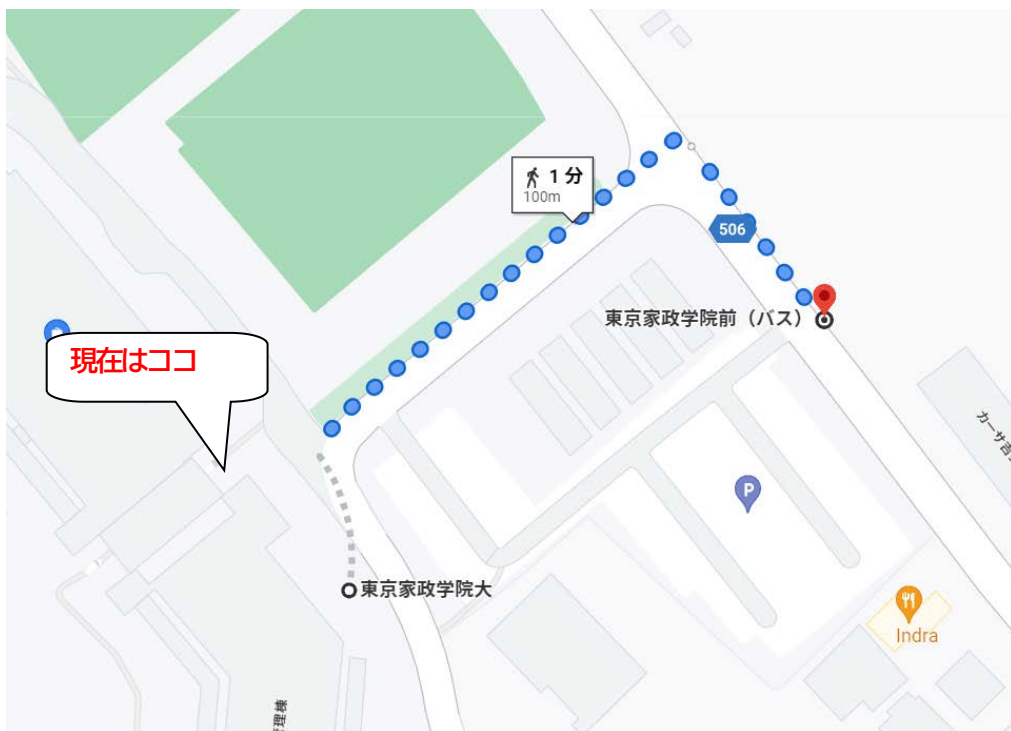

令和3年度 卒業式・修了式等に伴うバス臨時バス時刻表

(令和4年3月19日(土))

「相原駅西口」発 「東京家政学院」行

式典開始時刻	定時バスダイヤ	臨時増便台数等
13:00	8:21	2台
	8:30	・10:00~13:15 増便
	8:40	(大学職員案内係 配置)
	9:20	※赤字は臨時バス
	9:34	
	10:00	
	10:12	
	10:30	
	10:57	
	11:15	
	11:32	
	11:45	
	12:02	
	12:15	
	12:32	
	12:45	
13:02		
13:15		
13:32		

帰りのバス

「東京家政学院」発

「相原駅西口」行

式典終了時刻	定時バスダイヤ	臨時増便台数等
14:15 頃	13:15	1 台
	13:45	・ 15:00～17:00 増便 (大学職員案内係 配置)
	14:15	赤字は臨時バス
学科オリエン テーション	14:40※	
	14:45	
終了 15:15 頃	15:00	
	15:15	
	15:45	
	15:30	
	16:00	
	16:15	
	16:20※	
	16:30	
	16:45	
	17:00	
	17:15	
	17:45	
	18:25	

※橋本行

帰りのバス

(大学から徒歩7分程) 「相原十字路」 ⇒ 「相原駅西口」行

式典終了時刻	定時バスダイヤ
14:15 頃	14:05
	(14:17)
	14:20
	14:35※
	(14:47)
	14:55
	(15:17)
	15:25※
	15:40
	(15:47)
	16:10※
	(16:17)
	16:25
	(16:47)
	16:50※
	17:10
	(17:17)
	17:35※
	17:45
	(17:47)
18:00	
18:20※	
(18:27)	
18:40	

※橋本行

() カッコは東京家政学院発バスが経由します。