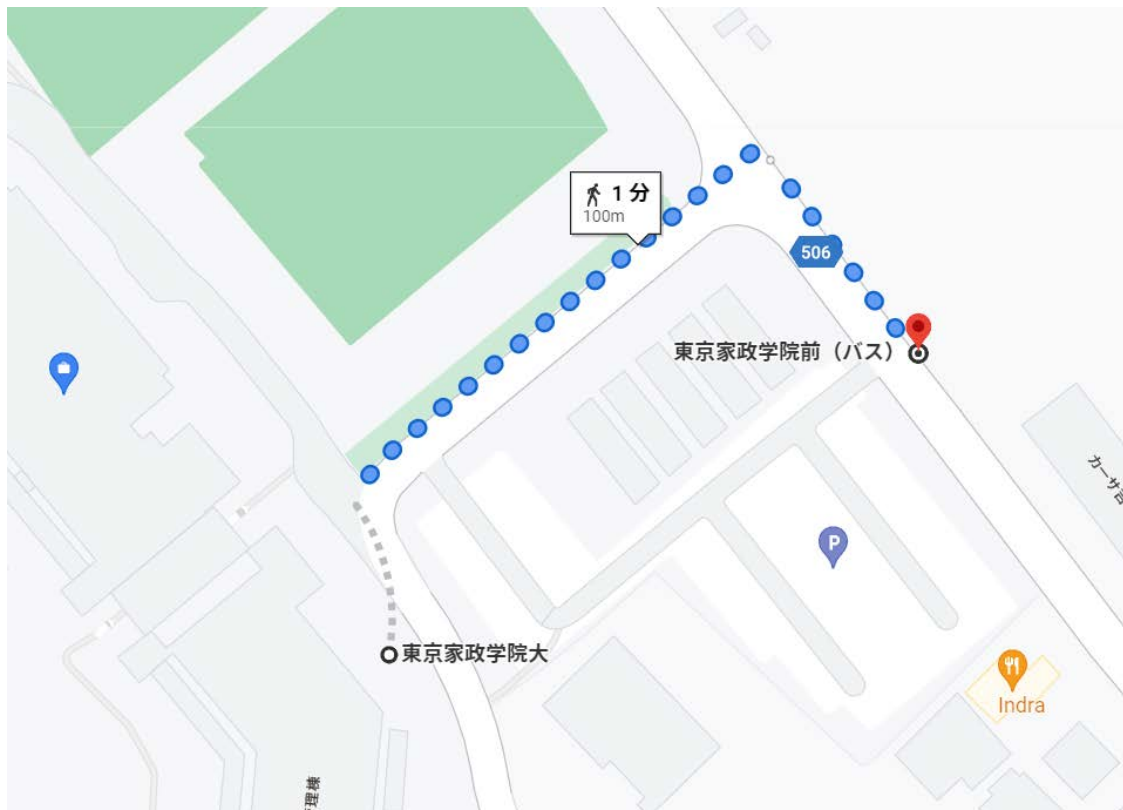

令和4年度 入学式に伴うバス時刻表

(令和4年4月3日(日))

行きのバス

「相原駅西口」発 「東京家政学院」行

入学式開始時刻	臨時バスダイヤ	臨時増便台数等
13:00	8:20	4台 (10時から職員配置)
	8:35	
	8:45	
	9:00	
	10:00	
	11:00	
	11:20	
	11:30	
	11:40	
	11:50	
	12:00	
	12:10	
	12:20	
	12:30	
	12:40	
	12:50	
	13:00	
	13:10	

帰りのバス

「東京家政学院」発 「相原駅西口」行

式典終了時刻	臨時バスダイヤ	増便台数等
14:50 頃	14:20 14:40 14:50 15:00 15:10 15:20 15:30 15:40 15:50 16:00 16:10 16:20 16:30 16:40 17:10	4台 14:20~17:10 まで <u>臨時運行</u> (大学職員案内係 配置)

帰りのバス

(大学から徒歩7分程) 「相原十字路」⇒「相原駅西口」行
 ⇒「橋本駅北口」行