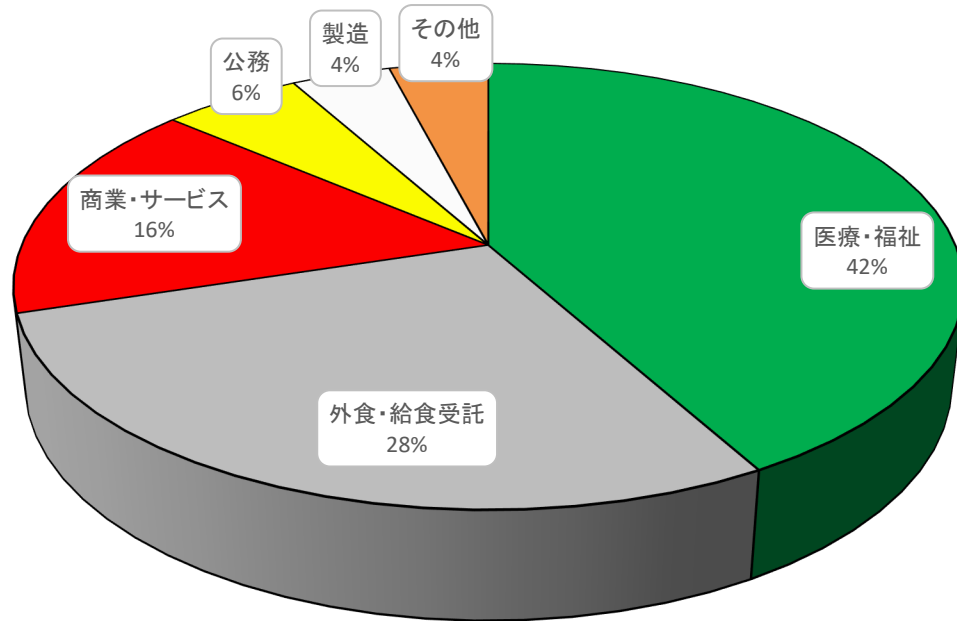

令和3年度卒 人間栄養学科

医療・福祉

IMSグループ/上尾中央医科グループ協議会 柏厚生総合病院/玉栄会 東京天使病院/栗林歯科医院/国立病院機構 埼玉病院/しのぎ歯科医院/順江会 江東病院/成仁/聖マリアナ医科大学 聖マリアナ医科大学病院/竹田健康財団 竹田総合病院/筑波メディカルセンター 筑波メディカルセンター病院/鉄蕉会 亀田総合病院/東京歯科大学市川総合病院/戸田中央メディカルグループ/桐和会グループ/和会 武蔵台病院/富家会 富家病院/山田歯科 山田歯科クリニック/優智会 かわせ歯科医院/アイグラン/あしたばマインド/あすみ福祉会 茶々保育園グループ/櫻灯会/鹿島育成園/風の森/クオリス/グローバルキッズ/桜ヶ丘 雑司が谷保育園/茂原高師保育園 北区立赤羽台保育園/スマイルキッズ/つぼみ会/東京児童協会/どろんこ会/苗場福祉会/なないろ/花畑福祉会 フラワーチャイルド保育園/ベネッセスタイルケア/みくに会 丸子ベビー保育園/南町保育会/みはら会/モード・プランニング・ジャパン/ライクアカデミー

外食・給食受託

LEOC/アスモフードサービス/エームサービス/エームサービスジャパン/グリーンハウス/グリーンハウスフーズ/コンパスグループ・ジャパン/シダックス/日清医療食品/日本給食/富士産業/ベストフードサービス/ベネミール

商業・サービス

アイリスファーマ/イオンフードサプライ/カワセ/くすりの福太郎/クリエイトエス・ディー/サンドラッグ/千葉薬品/トモズ/ハートフルメディカル/はせがわ酒店/マツキヨココカラ&カンパニー/ミアヘルサ/龍生堂本店/ZEN PLACE/マーキュリー/ロピア

公務

春日部市役所/千葉市役所/富津市役所/東村山市教育委員会/足立区教育委員会/荒川区役所

製造

スーパーストックトーキョー/タイハイ/ロック・フィールド

その他

アットオフィス/アプリコット/柿沼学園認定こども園こどもむら/キメラ/隼エンタープライズ

就職希望者 128名 / 就職者 124名 就職率 96.9%